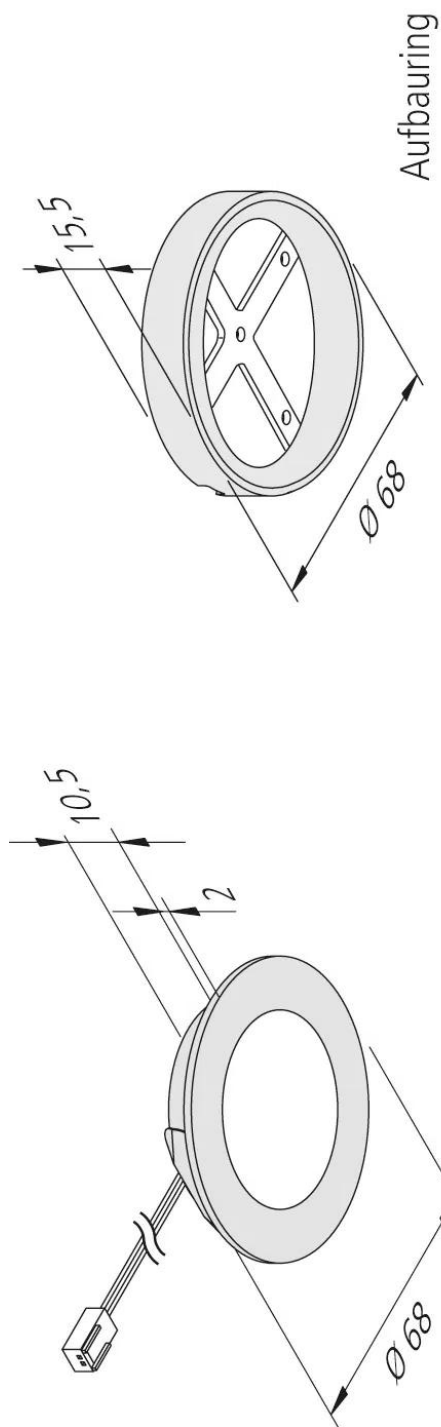

FR 55

11mm flache, 55-58mm Bohrdurchmesser homogene Möbeleinbauleuchte 3er Set FR 55-LED 3W ww edelstahloptik

Beschreibung:

LED-Einbaustrahler mit Flächenlicht als 3er Set, Gehäuse Kunststoff, Anschlussleitung 2,5m mit LED 24-Stecker, incl. steckerfertigem 15W Trafo, Lichtfarbe warm weiß ca. 3000K, schnelle und einfache Montage durch Rasthaken, optionales Zubehör: Dimm-Controller mit Funkfernbedienung, WiFi App, DALI oder 1-10V Dimmer, Aufbauring für die Montage ohne Einbaubohrung

Besonderheiten:

- auch für Blechmontage geeignet
- keine sichtbaren Lichtpunkte

FR 55

	110°	Ø	ww	nw
0,5m		620	320 lx	340 lx
1,0m		1240	80 lx	85 lx
1,5m		1860	36 lx	38 lx
2,0m		2480	20 lx	21 lx
2,5m		3100	13 lx	14 lx

Bohrung

55-58mm

Artikel-Nr.:
61056938002

Artikel lagernd

Verfügbare Ausführungen

Wählen Sie aus den untenstehenden Ausführungen. Die aktuell gewählte ist jeweils farbig unterlegt.

Artikel-Nr.	Bezeichnung	Gehäusefarbe	Lichtfarbe
61001782003	FR 55-LED 3W ww schwarz	schwarz	3000K warm weiß
61001782006	FR 55-LED 3W ww chrom-matt	chrom-matt	3000K warm weiß
61001782008	FR 55-LED 3W ww edelstahloptik	edelstahloptik	3000K warm weiß
61001783003	FR 55-LED 3W nw schwarz	schwarz	4000K neutral weiß
61001783006	FR 55-LED 3W nw chrom-matt	chrom-matt	4000K neutral weiß
61001783008	FR 55-LED 3W nw edelstahloptik	edelstahloptik	4000K neutral weiß
61056933002	3er Set FR 55-LED 3W ww schwarz	schwarz	3000K warm weiß
61056938002	3er Set FR 55-LED 3W ww edelstahloptik	edelstahloptik	3000K warm weiß
61056938003	3er Set FR 55-LED 3W nw edelstahloptik	edelstahloptik	4000K neutral weiß
61056958002	5er Set FR 55-LED 3W ww edelstahloptik	edelstahloptik	3000K warm weiß
61056958003	5er Set FR 55-LED 3W nw edelstahloptik	edelstahloptik	4000K neutral weiß