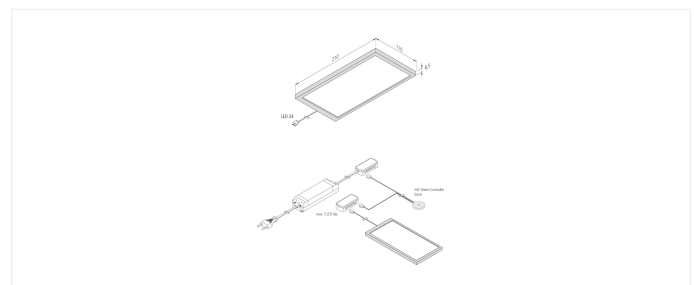

Sky

	110°	Ø	ww	nw
0,5m		1500	452 lx	400 lx
1,0m		3000	113 lx	100 lx
1,5m		4500	50 lx	44 lx
2,0m		6000	28 lx	25 lx
2,5m		7500	18 lx	16 lx