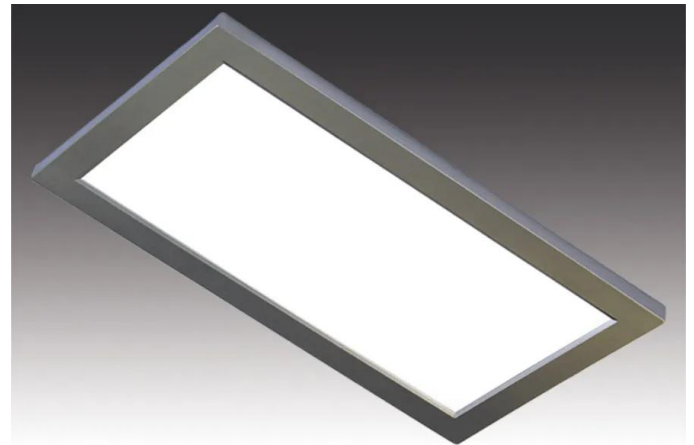

## Sky

Flache Möbel-Unterbauleuchte mit Flächenlicht 2er Set LED Sky 6W ww edelstahloptik

### Beschreibung:

Quadratische, flache LED-Unterbauleuchte mit homogenem Flächenlicht, Gehäuse Kunststoff, als 2er Set, Anschlussleitung 2,5m mit LED 24-Stecker, Lichtfarbe warm weiß ca. 3000K, inkl. steckerfertigem 30W Trafo, optionales Zubehör: Dimm-Controller mit Funkfernbedienung, WiFi App, DALI, 1-10V oder Sonar

**Anschluss:** LED-Trafo DC 24V  
**Lebensdauer:** L70/B10 >= 50.000h  
**Lichtfarbe:** 3000K warm weiß  
**Ausstrahlungswinkel:** 110°  
**Energieeffizienz:** LED 115 lm/W; Leuchte: 260 lm (45 lm/W)  
**Energieeffizienzklasse:** G  
**Farbwiedergabe:** Ra/CRI >= 90  
**Zeichen:** CE, MM, IP20, SK III  
**EAN-Nr.:** 4,05E+12  
**Gewicht:** 0,73 kg