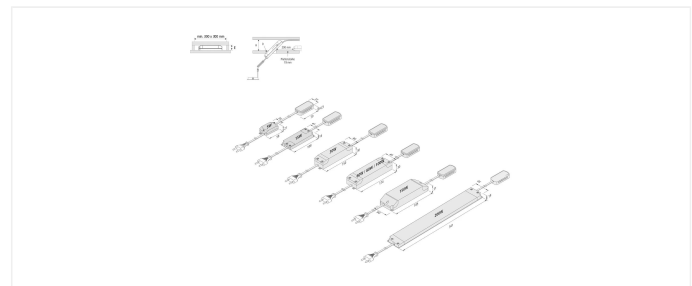

Besonderheiten:

- Adapter mit doppelter LED 24-Buchse zur optionalen Stromversorgung zweier Regalböden

Artikel-Nr.:
61500300817

ggf. eingeschränkt verfügbar

Verfügbare Ausführungen

Wählen Sie aus den untenstehenden Ausführungen. Die aktuell gewählte ist jeweils farbig unterlegt.

Artikel-Nr.	Bezeichnung	Anschluss
20604002301	Trafo LED 24/ 5W DC 24V	220 - 240V / 50 - 60Hz
20604001201	Trafo LED 24/ 30W DC 24V	220 - 240V / 50 - 60Hz
20604003101	Trafo LED 24/ 60W DC 24V	220 - 240V / 50 - 60Hz
20604003301	Trafo LED 24/100W DC 24V	220 - 240V / 50 - 60Hz
20604004001	Trafo LED 24/150W DC 24V	220 - 240V / 50 - 60Hz
20604003002	Trafo LED 24/200W DC 24V	220 - 240V / 50 - 60Hz
61500300817	Trafo LED 24/ 30W mit Verbindungsleitung 1m + Aderendhülsen	220 - 240V / 50 - 60Hz
20604001904	Trafo LED 24/ 75W mit Verbindungsleitung 1m + Aderendhülsen	220 - 240V / 50 - 60Hz
61500301315	Trafo LED 24/200W mit Verbindungsleitung 1m + Aderendhülsen	220 - 240V / 50 - 60Hz
20604005601	Trafo LED 24/ 80W DC 24V	220 - 240V / 50 - 60Hz
20604001101	Trafo LED 24/ 15W DC 24V	220 - 240V / 50 - 60Hz
20604001901	Trafo LED 24/ 75W DC 24V	220 - 240V / 50 - 60Hz
20604002411	Trafo LED PS24V/30/Y 30W DC 24V USA 2)	120V / 60Hz
20604002412	Trafo LED PS24V/75/Y 75W DC 24V USA 2)	120V / 60Hz
20604005602	Trafo LED 24/ 80W mit Verbindungsleitung 1m + Aderendhülsen	220 - 240V / 50 - 60Hz