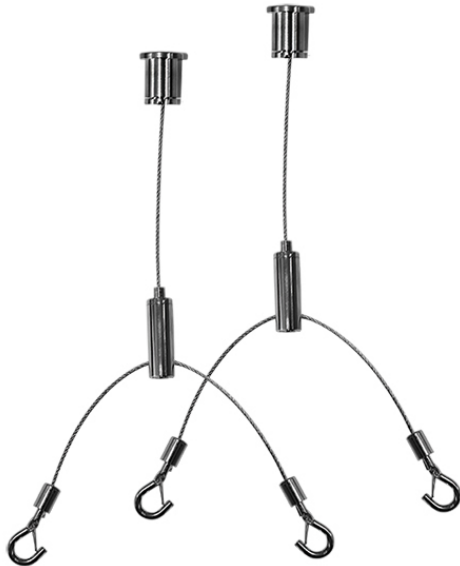

## PNL STELLA 1200mm Pendelsatz

**Bestellbezeichnung**

PNL PDL 1200mm

**Artikelnummer**

EQ10600159

**GTIN**

4015120600159

**Produktbeschreibung**

Seilabhängung für Serie STELLA

**Technische Daten**

Abmessungen	Höhe/Tiefe 1200 mm
Einbaumaß	

**Technische Daten**

Gewicht	320 g
---------	-------

**Maßbild**