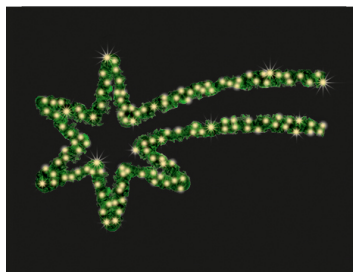

Motiv Traditional- Sternschnuppe 1 70x120cm

Artikel-Nr.: 58082

LED Motiv zur Wand- oder Mastmontage, mit warmweißen Premium LED, ohne Netzstecker, inkl. angeschweißter Wandhalterung

Energieeffizienzklasse: nicht kennzeichnungspflichtig
Quecksilbergehalt (mg): 0

Ausführung:	Motivbild
Anzahl der Lichtpunkte:	240
Leuchtmittel:	LED nicht austauschbar
Mit Leuchtmittel:	ja
Farbe:	grün
Spannungsart:	AC/DC
Nennspannung:	230...230 V
Anschlussleistung:	21 W
Batteriebetrieben:	nein
Geeignet für Außengebrauch:	ja
Mit Strombrücke:	nein
Koppelbar:	nein
Energieeffizienzklasse des fest eingebauten Leuchtmittels:	A++, A+, A (LED)
Schutzart (IP):	IP67
Lichtfarbe:	weiß
Breite:	120 mm
Höhe/Tiefe:	70 mm
Polzahl:	2
Anschlussart:	sonstige