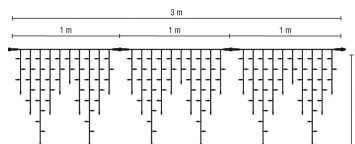

LED-Ice Lite 174 3x0,9m 230V 10,5W Outdoor

Artikel-Nr.: 58747

Das Hauptträgerkabel besteht aus mehreren Segmenten in den Längen 1,5m. Daran sind die ungleichmäßig langen Stränge im 90° Winkel fixiert, sodass eine Eiszapfenform entsteht. Mit H...

Energieeffizienzklasse: nicht kennzeichnungspflichtig

Ausführung:	Lichtvorhang/-netz
Anzahl der Lichtpunkte:	174
Leuchtmittel:	LED nicht austauschbar
Mit Leuchtmittel:	ja
Farbe:	weiß
Spannungsart:	AC
Nennspannung:	230...230 V
Anschlussleistung:	10.5 W
Batteriebetrieben:	nein
Geeignet für Außengebrauch:	ja
Koppelbar:	ja
Betriebsgerät:	LED-Betriebsgerät spannungsgesteuert
Energieeffizienzklasse des fest eingebauten Leuchtmittels:	A++, A+, A (LED)
Schutzart (IP):	IP67
Schutzklasse:	II
Brandschutz nach UL 94:	A
Lichtfarbe:	sonstige
Gesamtlänge:	0.9 m
Art der Verdrahtung:	mit Durchgangsverdrahtung
Anschlussart:	sonstige