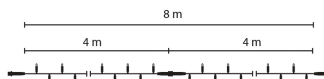

LED-String Lite 160 8m 36V 5,8W Outdoor

Artikel-Nr.: 59170

Gummilichterkette, Lichtpunkte am Trägerkabel fixiert, QuickFix™
Low-Voltage+ kompatibel, Trafo erforderlich, koppel- und
erweiterbar, Segmente austauschbar

Ausführung:	Lichterkette
Anzahl der Lichtpunkte:	160
Leuchtmittel:	LED nicht austauschbar
Mit Leuchtmittel:	ja
Farbe:	orange
Spannungsart:	AC/DC
Nennspannung:	36...36 V
Anschlussleistung:	5.8 W
Batteriebetrieben:	nein
Geeignet für Außengebrauch:	ja
Koppelbar:	ja
Betriebsgerät:	LED-Betriebsgerät spannungsgesteuert
Energieeffizienzklasse des fest eingebauten Leuchtmittels:	A++, A+, A (LED)
Schutzart (IP):	IP67
Schutzklasse:	III
Brandschutz nach UL 94:	A
Lichtfarbe:	sonstige
Gesamtlänge:	8 m
Art der Verdrahtung:	mit Durchgangsverdrahtung
Anschlussart:	sonstige