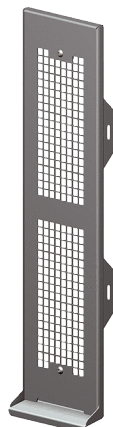

## Kurzinformation

Abdeckung als notwendiges Zubehör für Laibungselement Duo LE zum Einbau in die Fensterlaibung

Artikelnummer 0093.0088

## Technische Daten

Fördervolumen	60 m³/h
Material	Edelstahl
Farbe	Edelstahl, gebürstet
Gewicht	0,55 kg
Breite	100 mm
Höhe	394 mm
Tiefe	77 mm
Verpackungseinheit	1 Stück
Sortiment	K
GTIN (EAN)	4012799930884