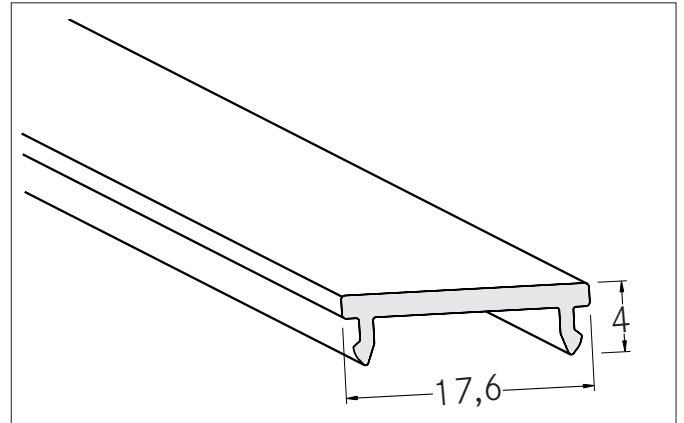

Klick-Abdeckung: PMMA

Artikel-Nr. 53402070

Licht.
Für Generationen.

Ausschreibungstext	
Klick-Abdeckung: PMMA, opal. Material: PMMA, Abmessung Profil: L: 2.000 mm x B: 17,6 mm x H: 4 mm	

Artikeldaten	
Artikel-Nr.	53402070
GTIN	4251433913085
Kurzbeschreibung	Klick-Abdeckung: PMMA
Material	PMMA
Farbe	opal
Transmissionsgrad	70 %
Länge	2.000 mm
Breite	17,6 mm
Aufbauhöhe	4 mm
Nettogewicht	0,030 kg

Klick-Abdeckung: PMMA

Artikel-Nr. 53402070

Licht.
Für Generationen.

Logistische Daten	
Bruttogewicht	0,41 kg
Länge Verpackung	2.020 mm
Breite Verpackung	45 mm
Höhe Verpackung	45 mm
Hinweis	Bitte beachten Sie, dass sich die Werkstoffe Aluminium und PMMA bzw. PC bei Temperaturänderungen unterschiedlich ausdehnen können! Bei einer Temperaturänderung von 10°C beträgt der Ausdehnungskoeffizient bei Aluminium ca. 0,7mm pro Meter, bei Kunststoff ca. 1,5mm pro Meter. Dies ist kein Mangel am Produkt, hierbei handelt es sich um einen normalen physikalischen Vorgang.
Entsorgung am Ende der Lebensdauer	Das Produkt darf nicht mit dem Hausmüll entsorgt werden. Sie sind verpflichtet, solche Elektro-Altgeräte separat zu entsorgen. Informieren Sie sich bitte bei Ihrer Kommune über die Möglichkeiten der geregelten Entsorgung. Mit der getrennten Entsorgung führen Sie die Altgeräte dem Recycling oder anderen Formen der Wiederverwertung zu. Sie helfen damit zu vermeiden, dass u. U. belastende Stoffe in die Umwelt gelangen.