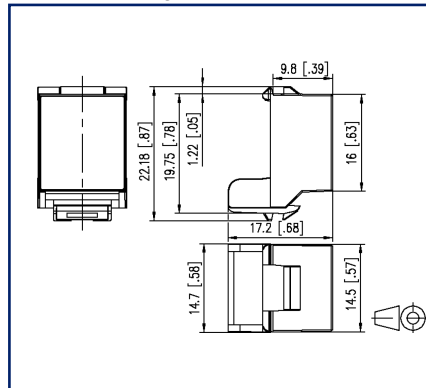

Maßzeichnung