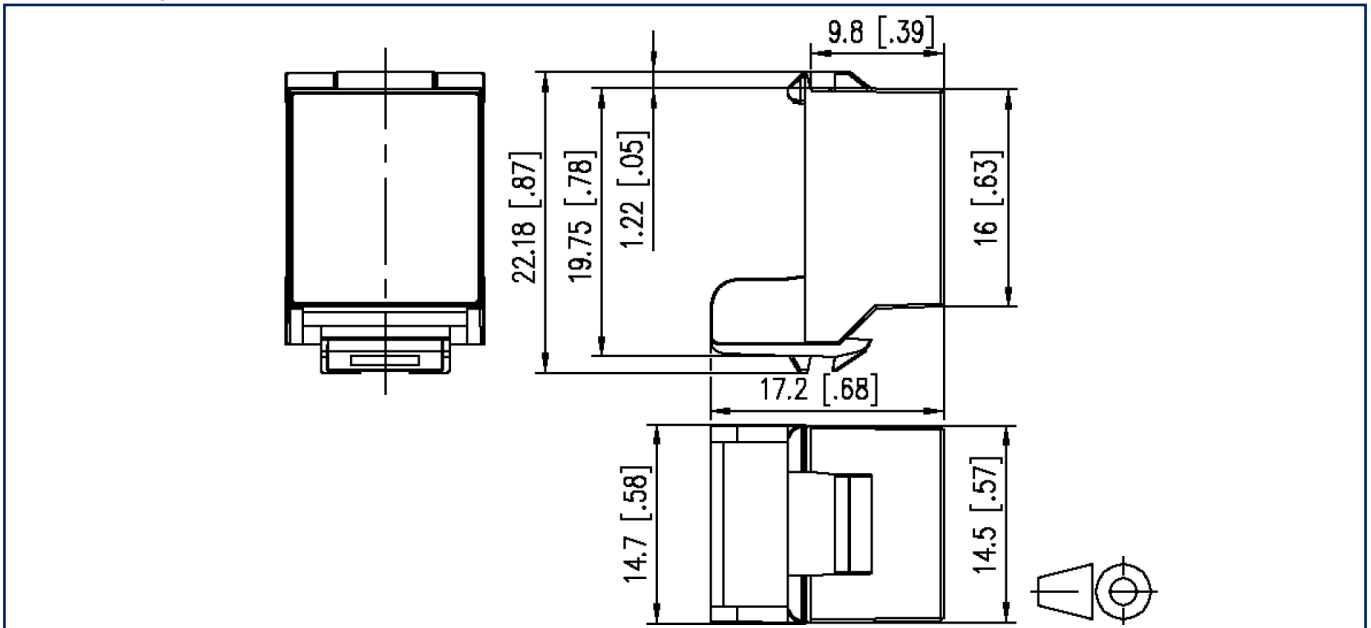

Datenblatt
Keystone BLIND modul lichtgrau

Seite 5/5

Art.-Nr.
130898-0003KI
EAN 4251122187278
12.05.2025
Version: H

Abbildungen

Maßzeichnung