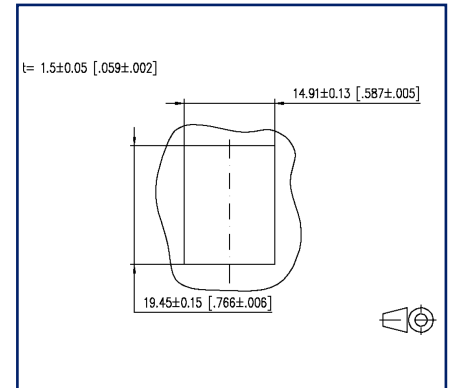

Datenblatt

Keystone BLIND modul lichtgrau

Seite 1/5

Art.-Nr.
130898-0003KI
EAN 4251122187278
12.05.2025
Version: H

Abbildungen

Maßzeichnung

Einbauausschnitt

Vergrößerte Zeichnungen am Dokumentende

Produktbeschreibung

- Keystone Blind modul in Keystone-Bauform zum Verschluss leerer Steckplätze von Keystone Applikationen
- Varianten: lichtgrau, schwarz

Datenblatt

Keystone BLIND modul lichtgrau

Seite 2/5

Art.-Nr.
130898-0003KI
EAN 4251122187278
12.05.2025
Version: H

Technische Daten

Allgemeine Daten

Mechanische Bewertung nach MICE	M1
Ingress Bewertung nach MICE	I1
Climatic Bewertung nach MICE	C1
Elektromagnetische Bewertung nach MICE	E3
Bauart	Blindmodul
Montageart	Zubehör
Farbe	lichtgrau
Abmessungen	
Abmessung (L x B x H)	17,2 mm x 14,7 mm x 22,18 mm
Abmessung (L x B x H)	0,677 in. x 0,579 in. x 0,873 in.

Werkstoffe und Werkstoffeigenschaften

Werkstoff	Kunststoff
Halogenfreiheit	ja
RoHS	konform

Klassifikationen

ETIM 7.0	EC000723
ETIM 8.0	EC000723
ETIM 9.0	EC000723

Verpackungsinformationen

Verpackungsart	10 Stück / Polybeutel
Abmessung - Verpackung (B x H x T)	300 mm x 200 mm x 50 mm
Abmessung - Verpackung (B x H x T)	11,811 in. x 7,874 in. x 1,969 in.