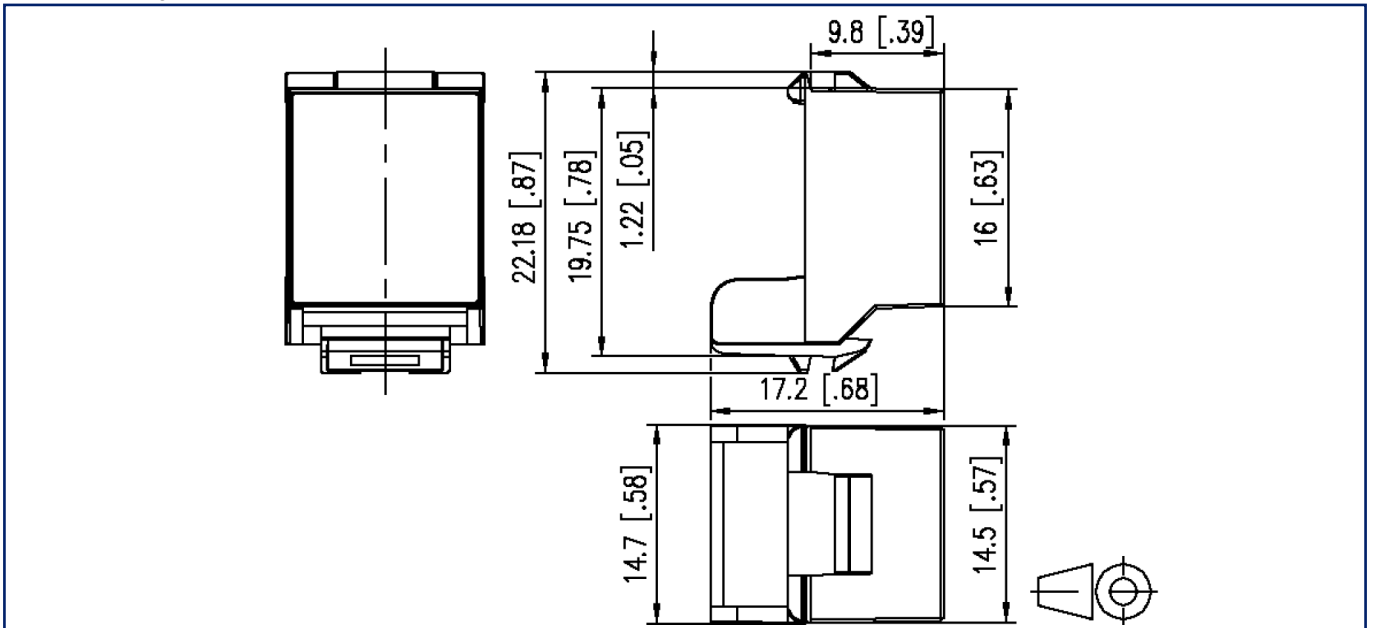

Datenblatt
Keystone BLIND modul schwarz

Seite 5/5

Art.-Nr.
130898-0029KI
EAN 4251122184390
12.05.2025
Version: I

Abbildungen

Maßzeichnung