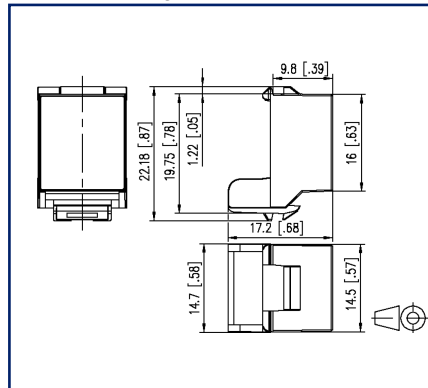

Maßzeichnung