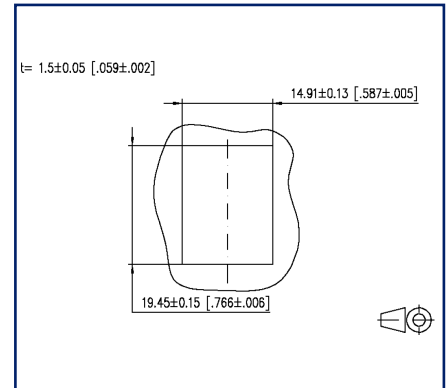

Datenblatt

Keystone BLIND modul schwarz

Seite 1/5

Art.-Nr.
130898-0029KI
EAN 4251122184390
12.05.2025
Version: I

Abbildungen

Maßzeichnung

Einbauausschnitt

Vergrößerte Zeichnungen am Dokumentende

Produktbeschreibung

- Keystone Blind modul in Keystone-Bauform zum Verschluss leerer Steckplätze von Keystone Applikationen
- Varianten: lichtgrau, schwarz

Datenblatt

Keystone BLIND modul schwarz

Seite 2/5

Art.-Nr.
130898-0029KI
EAN 4251122184390
12.05.2025
Version: I

Technische Daten

Allgemeine Daten

Mechanische Bewertung nach MICE	M1
Ingress Bewertung nach MICE	I1
Climatic Bewertung nach MICE	C1
Elektromagnetische Bewertung nach MICE	E3
Bauart	Blindmodul
Montageart	Zubehör
Farbe	schwarz
Abmessungen	
Abmessung (L x B x H)	17,2 mm x 14,7 mm x 22,18 mm
Abmessung (L x B x H)	0,677 in. x 0,579 in. x 0,873 in.

Werkstoffe und Werkstoffeigenschaften

Werkstoff	Kunststoff
Halogenfreiheit	ja
RoHS	konform

Klassifikationen

ETIM 7.0	EC000723
ETIM 8.0	EC000723
ETIM 9.0	EC000723

Verpackungsinformationen

Verpackungsart	10 Stück / Polybeutel
Abmessung - Verpackung (B x H x T)	300 mm x 200 mm x 50 mm
Abmessung - Verpackung (B x H x T)	11,811 in. x 7,874 in. x 1,969 in.