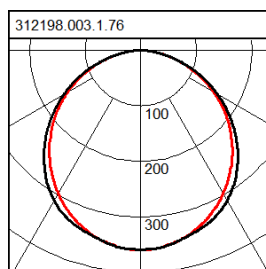

Elektrotechnik:

Betriebsgerät Konverter Spannung, dim.DALI
Bemessungs-Leistung 31 W
Spannung 220 - 240 V / 50 - 60 Hz
Leuchten an Sicherung B10A 9
Leuchten an Sicherung B16A 15
Einschaltstrom / Einschaltzeit 43 A / 160 µs
Leuchtenlichtausbeute 62