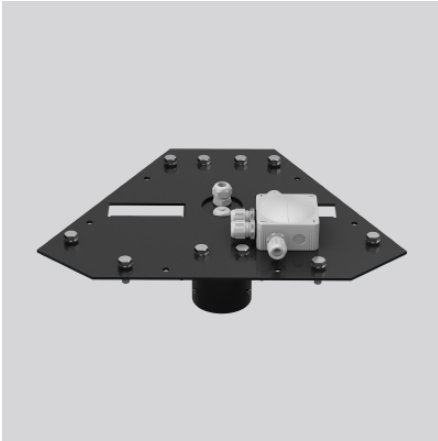

Adapter-Set

982401.0031 | Zubehör

Zubehör
4051859219675
L 525, B 381, H 87

Mast
anthrazit metallic (DB703)

Zubehör für Aussenscheinwerfer Serie Lightstream Midi oder Maxi
asymmetrisch: Adapterplatten-Set für Montage von drei Lightstream®
Strahlern auf einem 2-fach Mastaufsatz aus Edelstahl. Mit Anschlussdose
IP66 und zusätzlichen Befestigungsschrauben. 2-fach Maxi Mastaufsatz für
passendes Zopfmaß separat bestellen!

Produktdaten

Länge L	525 mm
Breite B	381 mm
Höhe H	87 mm
Gewicht	4.5 kg
Umgebungstemperatur	25 °C
Konformitätszeichen	EAC