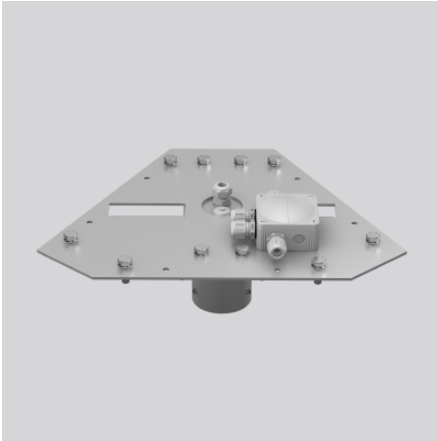

# Adapter-Set

982401.004 | Zubehör

Zubehör  
4051859219682  
L 525, B 381, H 87

Mast  
silber, matt (ca. RAL 9006)

Zubehör für Aussenscheinwerfer Serie Lightstream Midi oder Maxi  
asymmetrisch: Adapterplatten-Set für Montage von drei Lightstream®  
Strahlern auf einem 2-fach Mastaufsatz aus Edelstahl. Mit Anschlussdose  
IP66 und zusätzlichen Befestigungsschrauben. 2-fach Maxi Mastaufsatz für  
passendes Zopfmaß separat bestellen!

## Produktdaten

Länge L	525 mm
Breite B	381 mm
Höhe H	87 mm
Gewicht	4.5 kg
Umgebungstemperatur	25 °C
Konformitätszeichen	EAC