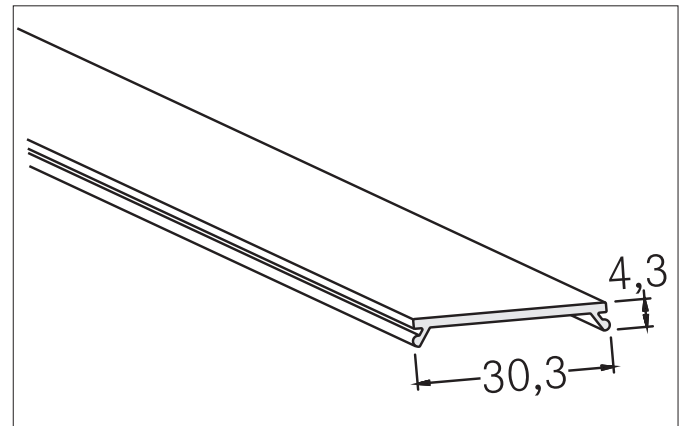

**Abdeckungen**

Artikel-Nr. 73404070

Licht.  
Für Generationen.

**Ausschreibungstext**  
Abdeckungen , opal. Material: PMMA, Abmessung Profil: L: 100 mm x B: 30,3 mm x H: 4,3 mm

Artikeldaten	
Artikel-Nr.	73404070
GTIN	4251433914181
Kurzbeschreibung	Abdeckungen
Material	PMMA
Farbe	opal
Transmissionsgrad	70 %
Länge	100 mm
Breite	30,3 mm
Aufbauhöhe	4,3 mm
Nettogewicht	0,002 kg

**Abdeckungen**  
 Artikel-Nr. 73404070

Licht.  
 Für Generationen.

Logistische Daten	
Bruttogewicht	0,422 kg
Länge Verpackung	45 mm
Breite Verpackung	45 mm
Höhe Verpackung	2.020 mm
Hinweis	Bitte beachten Sie, dass sich die Werkstoffe Aluminium und PMMA bzw. PC bei Temperaturänderungen unterschiedlich ausdehnen können! Bei einer Temperaturänderung von 10°C beträgt der Ausdehnungskoeffizient bei Aluminium ca. 0,7mm pro Meter, bei Kunststoff ca. 1,5mm pro Meter. Dies ist kein Mangel am Produkt, hierbei handelt es sich um einen normalen physikalischen Vorgang.
Entsorgung am Ende der Lebensdauer	Das Produkt darf nicht mit dem Hausmüll entsorgt werden. Sie sind verpflichtet, solche Elektro-Altgeräte separat zu entsorgen. Informieren Sie sich bitte bei Ihrer Kommune über die Möglichkeiten der geregelten Entsorgung. Mit der getrennten Entsorgung führen Sie die Altgeräte dem Recycling oder anderen Formen der Wiederverwertung zu. Sie helfen damit zu vermeiden, dass u. U. belastende Stoffe in die Umwelt gelangen.