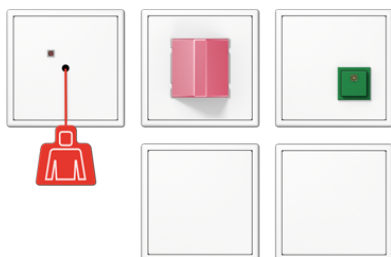

Artikeldatenblatt

Notrufset mit USV

Artikel-Nr.

NRS LS 0834-2 WW

Notrufset mit USV

besteht aus Zugtaster, Rufmodul, Abstelltaster, Netzteil und USV-Modul
(Schraubbefestigung, ohne Befestigungskralen)
komplett mit Rahmen 1fach
Montagehinweis USV-Modul: tiefe Dose verwenden

- Zugtaster

Über eine leicht erreichbare Zugschnur kann im Bad/WC ein Notruf ausgelöst werden. Der Zugtaster kann auch mitten im Raum an der Decke installiert werden, um für hilfsbedürftige Menschen gut erreichbar zu sein. Eine erfolgreiche Rufauflösung wird durch eine rote Beruhigungslampe am Taster signalisiert.

- Rufmodul

Das Rufmodul kann z.B. außen neben der WC-Tür oder Flurtür installiert werden. Ein ausgelöster Notruf wird hier optisch durch eine rote LED und akustisch durch einen Summer signalisiert. Beide Signale können wahlweise von Dauerlicht/Dauerton auf Blinklicht/pulsierender Ton umgestellt werden.

für die Serie LS

Farbe:
alpinweiß