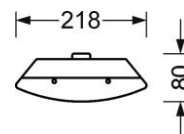

Wannen-/Anbauleuchte; Leuchtenkörper Stahlblechprofil, trapezförmig gekantet, Stirnseiten weiß aus Polycarbonat, Leitungseinführungen Nähe Leuchtenmitte, Wannenbefestigung durch einrasten; Gehäusefarbe Verkehrsweiß RAL 9016; Lichtverteilung direkt diffus mittels weiß-opalem Wannenprofil aus Polycarbonat, konvex mit innenliegenden Längsprismen, aufsteckbare weiße Stirnseiten aus Polycarbonat, UV-stabilisiert; Elektrischer Anschluss über 3-polige Anschlussklemme in Steckkontakt-Technik. Pendel-Set komplett LPA-PS für Pendelmontage sind separat zu bestellen.

Abmessungen LxBxH/DxH (mm): 1204 x 218 x 80
Kabeleinführung KE X/Y (mm): 0 / 0
Bestückung: LED, Farbwiedergabe/Lichtfarbe CRI ≥ 80 / 4000K
Lampenlebensdauer: 50000h L80/B10
Leuchtenlichtstrom (lm): 4000
Leuchten Lichtausbeute (lm/W): 112
Betriebsgerät: Elektronischer Treiber (1 Stück)
Systemleistung (W): 36
Energieeffizienzklasse: A++
Stoßfestigkeitsgrad-IK: IK06
Prüfzeichen: IP 44, Schutzklasse I, Schlagfestigkeit 6,00J, F, Indoor, CE

Regiolux GmbH
Typ: lens pro-LPAKPC/1200 LED 4000 840 ET vw
Artikelnummer: 21662214181
Produkt-Deeplink: <http://www.regiolux.de/de/article/21662214181>
5 Jahre Garantie nach Registrierung auf Webseite.