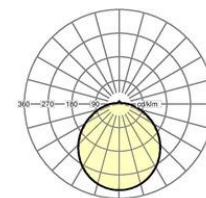

ηLB 100 %
lm/W 112
Φ ↓/↑ 95 % / 5 %
UGR q/l 21.3 / 20.7