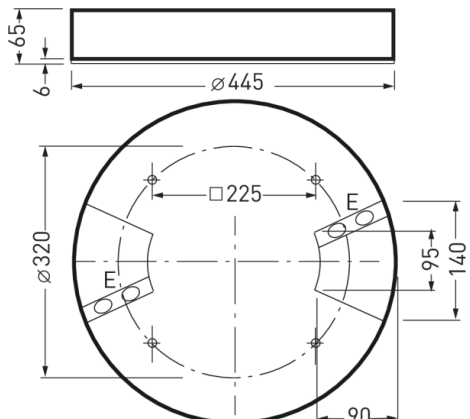

## Ausschreibungstext

Rundes LED-Anbau-Downlight, Aufbauhöhe 65 mm. Für die Wand- und Deckenmontage. Mit Primärreflektor und hocheffizienter Mikroprismatik CDP. Begrenzung der Direktblendung gemäß UGR ≤19. Bildschirmgerecht gemäß EN 12464-1 durch begrenzte Leuchtdichten L = 3000 cd/m² für Ausstrahlungswinkel oberhalb 65° rundum für Bildschirme mit positiver Polarität und Eigenleuchtdichte größer 200 cd/m². Mit vorwiegend direkt strahlender Lichtstärkeverteilung. Erhöhter Beleuchtungskomfort durch dekorative Deckenaufhellung. Harmonische Lichtwirkung durch gleichmäßig ausgeleuchteten Lichtaustritt. Leuchten-Lichtstrom 4000 lm, Leuchtenleistung 39 W, Leuchten-Lichtausbeute 103 lm/W. Lichtfarbe neutralweiß, ähnlichste Farbtemperatur (CCT) 4000 K, allgemeiner Farbwiedergabeindex (CRI) R<sub>a</sub> > 80. Mittlere Lebensdauer L80(t<sub>q</sub> 25 °C) = 50.000 h. Leuchtenkörper aus Aluminiumdruckguss. Leuchtenkörper anthrazit strukturlackiert. Leuchtendurchmesser Ø 445 mm, Leuchtenhöhe 65 mm. Zulässige Umgebungstemperatur (ta): -20 °C - +25 °C. Schutzklasse (EN 61140): I, Schutzart (DIN EN 60529): IP40, Stoßfestigkeitsgrad nach IEC 62262: IK02/0,2 J, Prüftemperatur Glühdrahttest gemäß IEC 60695-2-11: 650 °C. Mit Anschlussklemme bis 2,5 mm, Zugentlastung und Netzweiterleitung. Gewicht 4,6 kg. Das Produkt erfüllt die grundlegenden Anforderungen der anwendbaren EU-Richtlinien und des Produktsicherheitsgesetzes und trägt die CE-Kennzeichnung. Zusätzlich ist die Leuchte durch eine unabhängige Prüfstelle ENEC-zertifiziert.