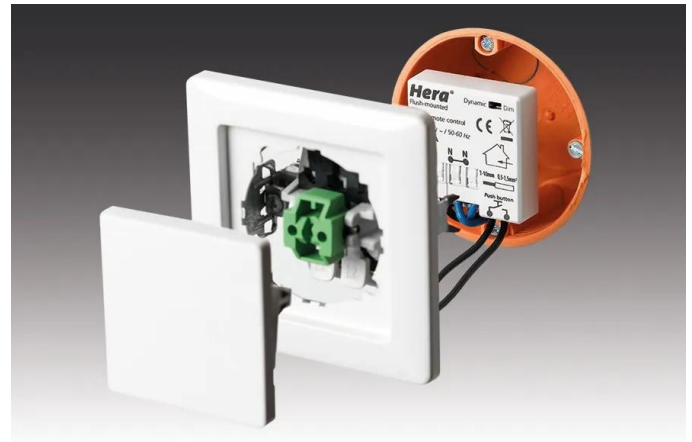

### Beschreibung:

Dimm-Controller 24V DC mit beiliegender UP Funk-Tast-Modul, es können bis zu 7 verschiedene Sender auf einem Controller angelernt werden, das UP Funk-Tast-Modul kann jeweils parallel auf beliebig viele Controller angelernt werden, Anschlussleitung mit zwei LED 24-Steckern und 12-fach Verteiler für die Leuchten

**Anschluss:** LED-Trafo DC 24V

**Zeichen:** CE, MM, IP20, SK III

**EAN-Nr.:** 4,05E+12

**Gewicht:** 0,085 kg