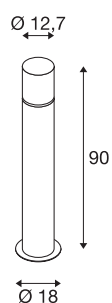

## ROX ACRYL 90

Outdoor Stehleuchte, IP65, Edelstahl 304, E27 max 20W

Die Standleuchte ROX ACRYL POLE 90 besteht aus Edelstahl 304 sowie opalen Acryl welches das Leuchtmittel komplett umfasst. Durch die Schutzart IP65, ist die in mehreren Höhen verfügbare Leuchte, für den Außenbereich geeignet. Der elektrische Anschluss erfolgt an 230V Netzspannung. Die ROX ACRYL Serie beinhaltet des Weiteren Wand- und Deckenleuchten und ist somit universell einsetzbar. Zur einfachen Montage besteht die Möglichkeit der Durchverdrahtung, optional sind Erdspeiß und Betonankerset erhältlich.

## TECHNISCHE DATEN

|                         |                          |
|-------------------------|--------------------------|
| Art. Nr.                | 1001490                  |
| Fassung                 | E27                      |
| Anzahl Fassungen        | 1                        |
| IP Code                 | IP 65                    |
| Schlagfestigkeitsklasse | IK 02                    |
| Schlagfestigkeit        | 0.2 Joule                |
| Montage                 | Aufbau                   |
| Montagedetails          | Boden, Boden mit Zubehör |
| Primäre Nennspannung    | 220-240V ~50/60Hz        |
| Schutzklasse            | I                        |
| Wattage                 | 20 W                     |
| Farbe                   | edelstahl                |
| Höhe                    | 90 cm                    |
| Durchmesser             | 12.7 cm                  |
| Nettogewicht            | 2.983 kg                 |
| Bruttogewicht           | 4.256 kg                 |
| BIG WHITE Seite         | 561                      |