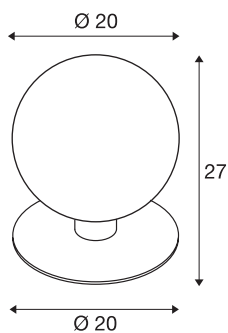

GLOO PURE 27

Outdoor Stehleuchte, E27, anthrazit, IP44

Die Standleuchte GLOO PURE besteht aus einem lackierten Aluminiumrohr welches in einer satinierten Echtlaskugel endet. Ausgestattet mit einer E27 Fassung können sowohl Energiespar- als auch LED Leuchtmittel verwendet werden. Durch Schutzart IP44 ist Sie für den Außenbereich geeignet. Die GLOO PURE Serie beinhaltet des Weiteren Wand- sowie Standleuchten und ist somit universell einsetzbar. Optional ist ein Erdspeiß sowie eine Verbindungsbox zum sicheren, elektrischem Anschluss im runden Leuchtschaft verfügbar. Der Anschluss erfolgt jeweils an 230V Netzspannung.

TECHNISCHE DATEN

Art. Nr.	1001999
Fassung	E27
Anzahl Fassungen	1
IP Code	IP 44
Schlagfestigkeitsklasse	IK 02
Schlagfestigkeit	0.2 Joule
Montage	Aufbau
Montagedetails	Boden
Primäre Nennspannung	220-240V ~50/60Hz
Schutzklasse	I
Wattage	23 W
Farbe	anthrazit
Lichtstärkeverteilung	rotationssymmetrisch
Lichtaustritt	diffus
Höhe	27 cm
Durchmesser	20 cm
Nettogewicht	1.358 kg
Bruttogewicht	2.119 kg
BIG WHITE Seite	545