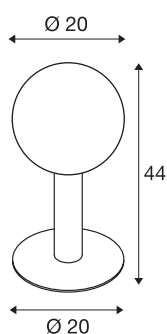

GLOO PURE 44

Outdoor Stehleuchte, E27, anthrazit, IP44

Die Standleuchte GLOO PURE besteht aus einem lackierten Aluminiumrohr welches in einer satinierten Echtlaskugel endet. Ausgestattet mit einer E27 Fassung können sowohl Energiespar- als auch LED Leuchtmittel verwendet werden. Durch Schutzart IP44 ist Sie für den Außenbereich geeignet. Die GLOO PURE Serie beinhaltet des Weiteren Wand- sowie Standleuchten und ist somit universell einsetzbar. Optional ist ein Erdspeiß sowie eine Verbindungsbox zum sicheren, elektrischem Anschluss im runden Leuchtschaft verfügbar. Der Anschluss erfolgt jeweils an 230V Netzspannung.

TECHNISCHE DATEN

Art. Nr.	1002000
Fassung	E27
Anzahl Fassungen	1
IP Code	IP 44
Schlagfestigkeitsklasse	IK 02
Schlagfestigkeit	0.2 Joule
Montage	Aufbau
Montagedetails	Boden
Primäre Nennspannung	220-240V ~50/60Hz
Schutzklasse	I
Wattage	23 W
Farbe	anthrazit
Lichtstärkeverteilung	rotationssymmetrisch
Lichtaustritt	diffus
Höhe	44 cm
Durchmesser	20 cm
Nettogewicht	1.556 kg
Bruttogewicht	2.486 kg
BIG WHITE Seite	545