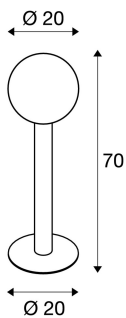

## GLOO PURE 70 Pole

Outdoor Stehleuchte, E27, anthrazit, IP44

Die Standleuchte GLOO PURE besteht aus einem lackierten Aluminiumrohr welches in einer satinierten Echtlaskugel endet. Ausgestattet mit einer E27 Fassung können sowohl Energiespar- als auch LED Leuchtmittel verwendet werden. Durch Schutzart IP44 ist Sie für den Außenbereich geeignet. Die GLOO PURE Serie beinhaltet des Weiteren Wand- sowie Standleuchten und ist somit universell einsetzbar. Optional ist ein Erdspeiß sowie eine Verbindungsbox zum sicheren, elektrischem Anschluss im runden Leuchtschaft verfügbar. Der Anschluss erfolgt jeweils an 230V Netzspannung.

## TECHNISCHE DATEN

Art. Nr.:	1002001
Fassung	E27
Anzahl Fassungen	1
Leuchtmittel inklusive	0
Primäre Nennspannung	230V ~50Hz mA/V
Höhe	70.0 cm
Durchmesser	20.0 cm
Nettogewicht	1.753 kg
Bruttogewicht	2.68 kg
IP Code	IP 44
Schutzklasse	I
Schlagfestigkeitsklasse	IK02
Schlagfestigkeit	0,200000000000000001 Joule
Montage	Aufbau
Montagedetails	Boden
Wattage	23.0 W
BIG WHITE Seite	548