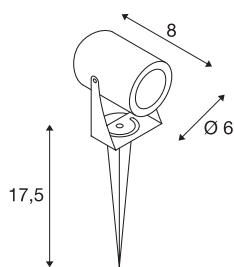

LED SPIKE

LED Outdoor Erdspeißleuchte, anthrazit, IP55, 3000K, 40°

Die in mehreren Farbvarianten erhältliche ErdSpeißleuchte LED SPIKE ist mit einer leistungsstarken, warmweißen 6 Watt LED bestückt. Der elektrische Anschluss der aus Aluminium gefertigten Leuchte erfolgt mittels Zuleitung inkl. Netzstecker direkt an 230V Netzspannung. Durch die Schutzart IP55 ist die Leuchte für den Außenbereich geeignet.

TECHNISCHE DATEN

Art. Nr.	1002201
IP Code	IP 55
Schlagfestigkeitsklasse	IK 06
Schlagfestigkeit	1 Joule
Montage	Mobil
Primäre Nennspannung	100-240V ~50/60Hz
Sekundär Strom / Spannung	240 mA
Schutzklasse	I
Wattage	6 W
minimale Umgebungstemperatur	-20 °C
maximale Umgebungstemperatur	45 °C
Höhe Einschaltstrom	1.12 A
Stroboskop-Effekt (SVM)	1.66
Lumen	400 lm
Lichtfarbtemperatur	3000 Kelvin
Abstrahlwinkel	40 °
Farbe	anthrazit
CRI	80
LXXBXX Daten	L70B50
Lebensdauer	30000 h
Länge	8 cm
Höhe	10 cm

Lichtquelle

916630	
--------	---

Durchmesser	6 cm
Länge Erdspeiss	17.2 cm
Nettogewicht	0.53 kg
Bruttogewicht	0.592 kg
BIG WHITE Seite	601