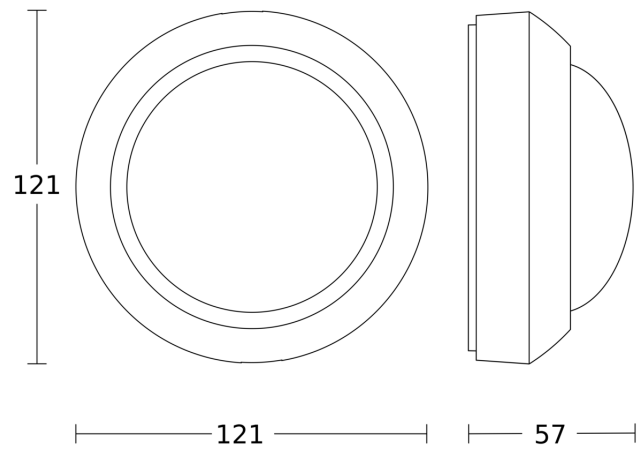

Technische Daten

Abmessungen (Ø x H)	121 x 57 mm	LED Lampen > 2 W < 8 W	300 W
Mit Bewegungsmelder	Ja	LED Lampen > 8 W	500 W
Herstellergarantie	5 Jahre	Kapazitive Belastung in µF	176 µF
Einstellungen via	Potis	Eigenverbrauch	0,56 W
Mit Fernbedienung	Nein	Technologie, Sensoren	Passiv Infrarot, Lichtsensor
Variante	weiß	Montagehöhe	2,50 – 6,00 m
VPE1, EAN	4007841057770	Montagehöhe max	6,00 m
Ausführung	Bewegungsmelder	optimale Montagehöhe	2,8 m
Anwendung, Ort	Außenbereich, Innenbereich	Erfassungswinkel	360 °
Anwendung, Raum	Flur / Gang, Umkleide, Funktionsraum / Nebenraum, Teeküche, Treppenhaus, WC / Waschraum, Parkhaus / Tiefgarage, Außenbereich, Lager, Innenbereich	Öffnungswinkel	90 °
Farbe	Weiß	Unterkriechschutz	Ja
Farbe, RAL	9010	segmentweise Ausblendung	Ja
Inkl. Eckwandhalter	Nein	Elektronische Skalierbarkeit	Nein
Montageort	Decke	Mechanische Skalierbarkeit	Nein
		Reichweite Radial	Ø 6 m (28 m ²)
		Reichweite Tangential	Ø 24 m (452 m ²)
		Schaltzonen	972 Schaltzonen

IS 2360-3 ECO 24m

weiß

EAN 4007841 057770

Art.-Nr. 057770

Sensorerfassungsbereich

Mögliche Montagehöhe: 2,50 m - 6,00 m

Orange: radial

Schwarz: tangential

Maßzeichnung

Schaltplan