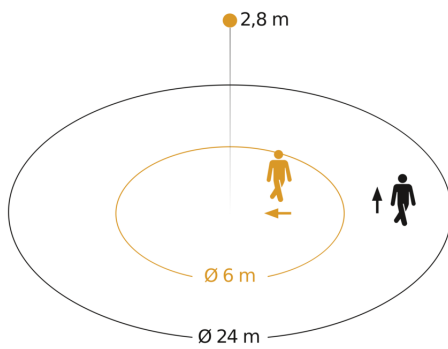

IS 2360-3 ECO 24m

weiß

EAN 4007841 057770

Art.-Nr. 057770

Sensorerfassungsbereich