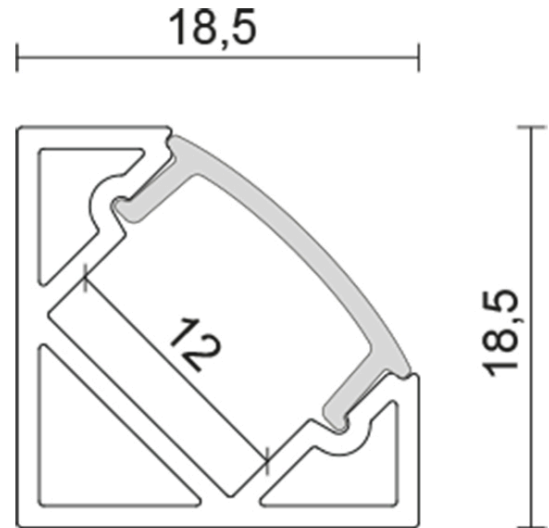

DATENBLATT

Alu Eck-Profil 2 weiß-matt OP 2m (bis 12mm)

Zubehör für Flexible LED SMD

Artikelnummer	5011146812
GTIN	4044538064369

LICHTTECHNISCHE EIGENSCHAFTEN

Lichtverteilung	homogen
Lichtaustritt	direkt

ELEKTRISCHE EIGENSCHAFTEN

Kühlleistung	16 W/m
--------------	--------

SICHERHEITSEIGENSCHAFTEN

RoHS	ja
Schutzart	IP20

MABE UND GEWICHT

Länge	2000 mm
Breite	18,5 mm
Höhe	18,5 mm
Gewicht	584 g
Für Bänder bis zu einer Breite von	12 mm

Stand:
14.06.2022
17:49:00

DATENBLATT

Alu Eck-Profil 2 weiß-matt OP 2m (bis 12mm)

Zubehör für Flexible LED SMD

Art des Zubehörs/Ersatzteils	Profil
Entsorgung	kommunaler Wertstoffhof bzw. regionale Bestimmungen
Befestigung der Abdeckung	Klickmontage