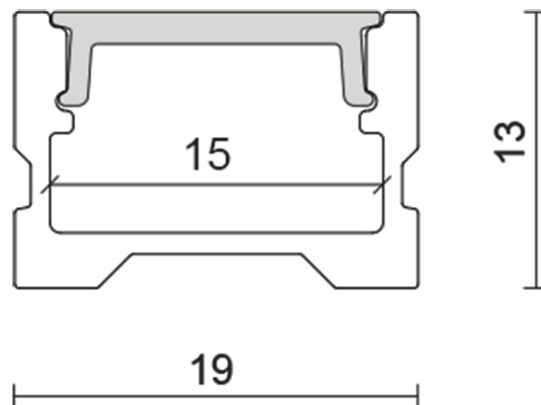

DATENBLATT

Alu U-Profil 3 weiß-matt OP 2m (bis 15 mm)

Zubehör für Flexible LED SMD

Artikelnummer	5011147803
GTIN	4044538064321

LICHTTECHNISCHE EIGENSCHAFTEN

Lichtverteilung	homogen
Lichtaustritt	direkt

ELEKTRISCHE EIGENSCHAFTEN

Kühlleistung	22 W/m

SICHERHEITSEIGENSCHAFTEN

RoHS	ja
Schutzart	IP20

MABE UND GEWICHT

Länge	2000 mm
Breite	19 mm
Höhe	13 mm
Gewicht	486 g
Für Bänder bis zu einer Breite von	15 mm

MATERIAL UND FARBE

Werkstoff	Aluminium/PMMA opal
Farbe	weiß-matt

SONSTIGE EIGENSCHAFTEN

Stand:
14.06.2022
17:49:00