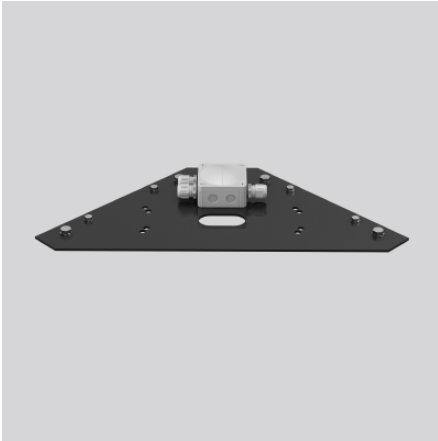

Adapter-Set

982475.0031 | Zubehör

Zubehör
4051859428510
L 622, B 284, H 55

Mast
anthrazit metallic (DB703)

Zubehör für Aussenscheinwerfer Serie Lightstream Midi oder Maxi
asymmetrisch: Adapterplatten-Set für Montage von zwei Lightstream®
Strahlern auf einem 2-fach Mastaufsatz aus Edelstahl. Mit Anschlussdose
IP66 und zusätzlichen Befestigungsschrauben. 2-fach Maxi Mastaufsatz für
passendes Zopfmaß separat bestellen!

Produktdaten

Länge L	622 mm
Breite B	284 mm
Höhe H	55 mm
Gewicht	4.5 kg
Umgebungstemperatur	25 °C