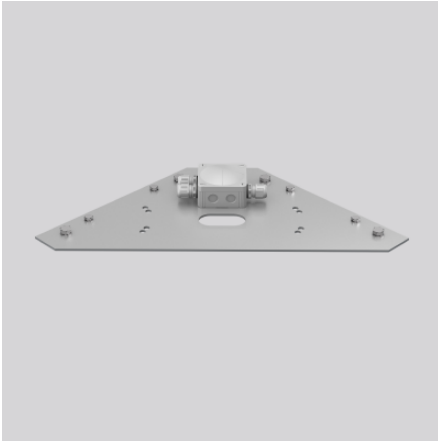

Adapter-Set

982475.004 | Zubehör

Zubehör
4051859428527
L 622, B 284, H 55

Mast
silber, matt (ca. RAL 9006)

Zubehör für Aussenscheinwerfer Serie Lightstream Midi oder Maxi
asymmetrisch: Adapterplatten-Set für Montage von zwei Lightstream®
Strahlern auf einem 2-fach Mastaufsatz aus Edelstahl. Mit Anschlussdose
IP66 und zusätzlichen Befestigungsschrauben. 2-fach Maxi Mastaufsatz für
passendes Zopfmaß separat bestellen!

Produktdaten

Länge L	622 mm
Breite B	284 mm
Höhe H	55 mm
Gewicht	4.5 kg
Umgebungstemperatur	25 °C