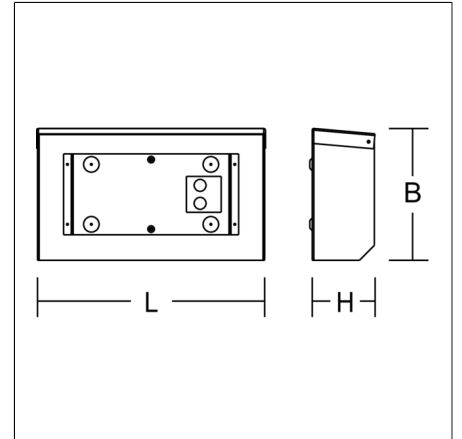

4051859344032
L 383, B 220, H 109

Wandanbau
silber metallic

RZB-Lighting, silber
, L 383 B 220 H 109

Produktdaten

Länge L	383 mm
Breite B	220 mm
Höhe H	109 mm
Gewicht	1.62 kg
Umgebungstemperatur	25 °C