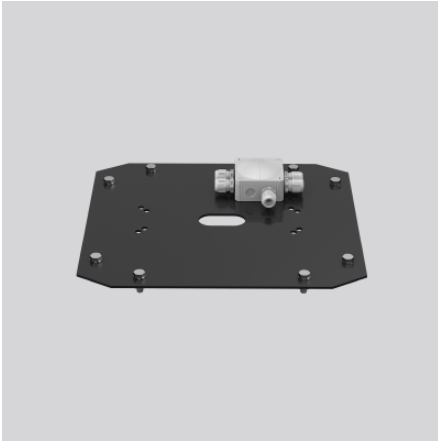

Adapter-Set

982525.0031 | Zubehör

Zubehör
4051859345725
L 460, B 410, H 55

Mast
anthrazit metallic (DB703)

Zubehör für Aussenscheinwerfer Serie Lightstream Maxi:
Adapterplatten-Set für Montage von vier Lightstream® Strahlern auf einem
2-fach Mastaufsatz aus Edelstahl. Mit Anschlussdose IP66 und
zusätzlichen Befestigungsschrauben. 2-fach Maxi Mastaufsatz für passende
Zopfmaße Ø 76mm oder Ø 89mm separat bestellen!
Für das Zopfmaß Ø 76mm ist Zubehör: Mastaufsatz 982003.0031 oder
982003.004 mit zubestellen.
Für das Zopfmaß Ø 89mm ist Zubehör: Mastaufsatz 982004.0031 oder
982004.004 mit zubestellen.

Produktdaten

Länge L	460 mm
Breite B	410 mm
Höhe H	55 mm
Gewicht	5.8 kg
Umgebungstemperatur	25 °C