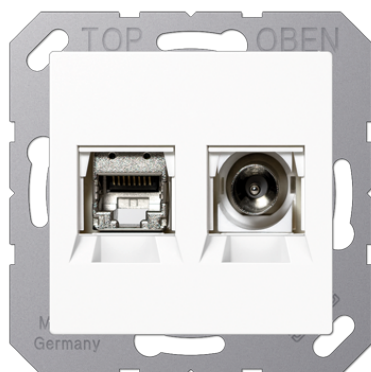

Artikeldatenblatt

Smart-TV-Anschlussdose

Artikel-Nr.

MMD A 4521 WW

Smart-TV-Anschlussdose

(kpl. mit Tragring, Schraubbefestigung)
 Abdeckung gerastet
 Verschlussklappe mit Rückstellfeder
 inklusive Universalmodul Art.-Nr.: UMA-CAT6A-25 und IEC-Steckermodul für Antennenkabel

Aufgrund unterschiedlicher Steckerbauformen der vorkonfektionierten Leitungen ist die Montage in Geräte-Verbindungs-dosen nicht gewährleistet. Für ausreichend Bauraum sorgen und Biegeradien beachten.

Technische Daten

Spezifikation IEC-Steckermodul

Externer Anschluss:	IEC-Stecker, IEC 60169-2
Interner Anschluss:	F-Buchse, IEC 60169-24
Impedanz:	75 Ohm
Frequenzbereich:	5 ... 2.400 MHz
Dämpfung:	0,0 dB

Einbautiefe ohne Berücksichtigung der Kabel

Universalmodul: 28 mm

IEC-Steckermodul: 30 mm

Abgewinkelten F-Stecker verwenden.

Für ausreichend Bauraum sorgen und Biegeradien beachten.

Thermoplast (bruchsicher) hochglänzend

Farbe:
alpinweiß

Material:
Thermoplast