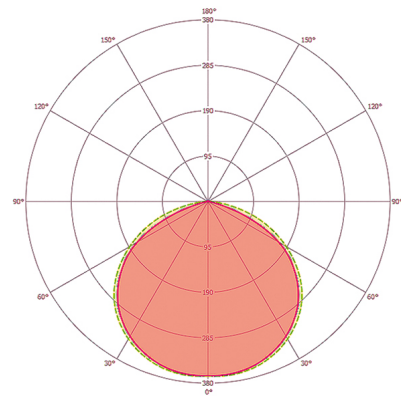

Maßzeichnung

Lichtverteilung

Schaltplan

Standardbetrieb

Ausführliche Produktbeschreibung

- LED-Downlight, 5 W für Deckeneinbau
- Einbauleuchte mit opaler Abdeckung (Diffusor)
- Hochwertiges Gehäuse, Leuchtenkörper aus Aluminium, weiß pulverbeschichtet (RAL 9003)
- Einsetzbar als Deckeneinbau ohne weiteres Zubehör
- Farbtemperatur: 3000 K mit geringsten Farbtoleranzen
- Lichtstrom: 500 lm
- Gute Lichtqualität
- Sehr gute Systemeffizienz
- Lebensdauer L80B50 bei 25 °C: 40000 h
- Betriebsgerät: DALI SwitchDIM (bereits im Lieferumfang enthalten)