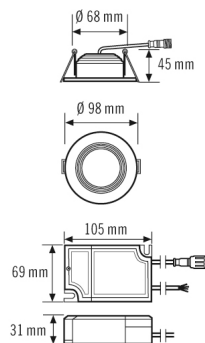

ELSA-2 DL 68 OP 100° 500 830 DALI WH

Artikelnummer **GTIN**
 EO10298905 4015120298905

DALI	220 - 240 V AC/DC	LED 3000 K	CRI 82	Phi 500 lm	76 lm/W	UGR ≤ 30
IP20						

Technische Daten

ALLGEMEIN	
Geräteklasse	Downlight
Benutzerschnittstelle	DALI-Bus
Fernbedienbar	-
Konformität	CE, EAC, RoHS, WEEE
Besonderer Produkthinweis	Erfüllt DALI-2 Standard
Garantie	5 Jahre
BEFESTIGUNG	
Montageort	Einbau
Montageort	Decke
Einbaumaß	Einbautiefe: 70 mm, Ø 75 mm
GEHÄUSE	
Abmessungen	Höhe/Tiefe 45 mm, Ø 98 mm
Gewicht	330 g
Werkstoff	Aluminium, pulverbeschichtet
Schutzart	IP20 / IP44 unterhalb der Decke (eingebaut)
Zulässige Umgebungstemperatur	-20 °C...+40 °C
Relative Luftfeuchte	5 - 93 %, nicht kondensierend
Farbe	weiß, ähnlich RAL 9003
Glühdrahtprüfung nach IEC 60695-2-10	650 °C
ELEKTRISCHE AUSFÜHRUNG	
Steuerungssystem	DALI

ELSA-2 DL 68 OP 100° 500 830 DALI WH

Artikelnummer **GTIN**
 EO10298905 4015120298905

Zubehör

Produktbezeichnung	Artikelnummer	Produktbeschreibung	GTIN
Adapter			
ELSA-2 RING 65	EO10300288	Adapterring 65-105 mm für Serie ELSA-2	4015120300288
Elektrisches Zubehör			
JUNCTION BOX 5-POLE BK	EO10430992	Universelle Anschlussbox, schwarz, 5-polig, 2.5mm ²	4015120430992

Maßzeichnung

Lichtverteilung

Schaltplan

Standardbetrieb

Ausführliche Produktbeschreibung

- LED-Downlight, 5 W für Deckeneinbau
- Einbauleuchte mit opaler Abdeckung (Diffusor)
- Hochwertiges Gehäuse, Leuchtenkörper aus Aluminium, weiß pulverbeschichtet (RAL 9003)
- Einsetzbar als Deckeneinbau ohne weiteres Zubehör
- Farbtemperatur: 3000 K mit geringsten Farbtoleranzen
- Lichtstrom: 500 lm
- Gute Lichtqualität
- Sehr gute Systemeffizienz
- Lebensdauer L80B50 bei 25 °C: 40000 h
- Betriebsgerät: DALI SwitchDIM (bereits im Lieferumfang enthalten)