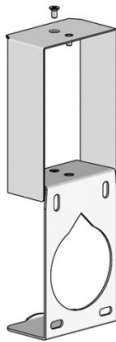

## Allgemein

Lichtkanal 060: Architektonische Lichtlinie für nahezu alle Montagearten. Nach der Montage wird einfach und schnell eine Folie in das Profil eingezogen, die den Abstrahlwinkel erzeugt. Dies hat nicht nur enorme Montagevorteile, es sind auch keine Stoßstellen sichtbar. Durch zwei Leistungsstufen für jeden Lichteinsatz, zwei Farbtemperaturen und unterschiedliche Abstrahlwinkel wie tiefstrahlend, breitstrahlend und Batwing, ermöglicht Lichtkanal 060 ein enormes Anwendungsspektrum. Bei den Abstrahlwinkeln Batwing und tiefstrahlend kommen die von LTS entwickelten nanoOptix Linsenfolien mit einer Stärke von 0.6 mm zum Einsatz.

## Technische Daten

Wandhalter (1 Stück) aus Stahlblech, einhängbar in Profil

### Abmessungen

Länge: 37 mm

Breite: 60 mm

Höhe: 93 mm

### Sondermaße

Wandabstand: 30 mm

**Gewicht** 0.150 kg