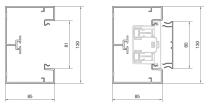

BRA8513019016

Brüstungskanal-Unterteil frontrastend BRA 85x130mm aus Aluminium in verkehrsweiß

Technische Merkmale

Abmessungen

Höhe	83 mm
Breite	130 mm
Länge	2000 mm
Lichter innerer Querschnitt	9640 - 9640 mm ²

Abdeckung, Tür

Anzahl der einsetzbaren Oberteile	1
Oberteilbreite 1	80 mm
Oberteilbreite 2	0
Oberteilbreite 3	0

Kapazität

Max. Anzahl der Kabel (Ø11mm, 50% gefüllt, mit Geräten)	27
Max. Anzahl der Kabel (Ø11mm, 50% gefüllt, ohne Geräte)	40