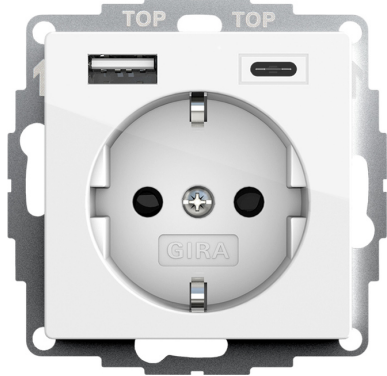

## Steckdosen

SCHUKO-Steckdose 16 A 250 V~ mit Shutter und USB-Spannungsversorgung  
2fach

Typ A Typ C

Artikelnummer 245903

EAN 4010337076179

Reinweiß glänzend

---