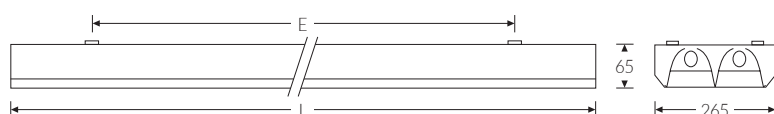

LUX für 2x LEDtube 1500 | Artikelnummer 84866055

Leuchte für LED-Röhre. Stabiler Leuchtenkörper aus Stahlblech weiß, niedrige, zeitlose Bauform. Spiegelraster aus hochglänzendem Aluminium, reduziert Blendungen, so dass an Arbeitsplätzen in Büros, Geschäfts- oder Gesellschaftsräumen für optimale Beleuchtung gesorgt ist. Geeignet zur Montage direkt an der Decke. Zugelassen für den Einsatz in Innenbereichen.

Montageart und Anwendungsbereich

- Deckenanbau
- Grundbeleuchtung

Technische Daten

Artikelnummer	84866055
Bestellbezeichnung	LUX f. 2xLED-Tube 1500
Lichtquelle	LEDtube
Fassung / Sockel	G13 / T8 (T26)
Kabeleinführung (Position)	rückseitig

Prüfungen

Schutzklasse	SK I
Schutzart	IP20
CE-Konform	Ja

Maße und Gewichte

Länge (L)	1560 mm
Breite (B)	265 mm
Höhe (H)	65 mm
Befestigungsabstand (E1)	1250 mm
Bruttogewicht (incl. Verpackung)	3,5 Kg
Inhalts- / Verpackungsmenge	1 Stück
Paletteneinheit	40 Stück