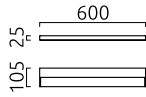

SLATE

Typ	Wandleuchte
Artikel Nr.	18/2038.22
GTIN (EAN)	4022671109376

Beschreibung

Flach, elegant und lichtstark!

Die SLATE Familie in verschiedenen Größen lässt sich dank IP44-Spritzwasserschutz vielfältig einsetzen. In Bad, Küche, Flur und vielen weiteren Anwendungen beleuchtet es durch das kombinierte Up- und Downlight angenehm den Raum.

SLATE, Wandleuchte, mattschwarz, LED nicht austauschbar, direkt/indirekt, IP44

Material und Maße

Farbe	mattschwarz
Werkstoff	Aluminium + Acrylglas satiniert
Maße	L 600 mm x B 25 mm x H 105 mm
Gewicht	0,8 kg

Licht- und Elektrotechnik

Leuchtmittel	LED nicht austauschbar
Steuerung	nicht dimmbar
Systemleistung	15 W
Netto	960 lm (Leuchte/netto)
Brutto	1.570 lm (LED-Modul/brutto)
Lichtfarbe	2.900 K - 2.900 K
CRI	90-100
Lichtaustritt	direkt/indirekt
Schutzart	IP44
Schutzklasse	1
Produktart gemäß EU 2019/2015 und EU 2019/2020	umgebendes Produkt
Energieeffizienzklasse der eingebauten Lichtquelle(n)	F