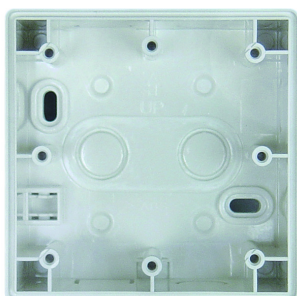

01.02.2024
Seite 2 von 5

theMura S180-100 2W B UP

Artikel-Nr.: 2060770

theben

Maßbilder

theMura S180-100 UP WH (2060650) + theMura S180-101 UP WH (2060655)

theMura S180-100 UP (2060750) + theMura S180-101 B UP (2060755)

Zubehör

AP-Rahmen LUXA 103-200
Artikel-Nr.: 9070504

Ausgleichsrahmen 45A BJBSI WH
Artikel-Nr.: 9070788

Ausgleichsrahmen 45A MMP WH
Artikel-Nr.: 9070790

Ausgleichsrahmen 45A GS WH
Artikel-Nr.: 9070791

Technische Änderungen und Druckfehler vorbehalten