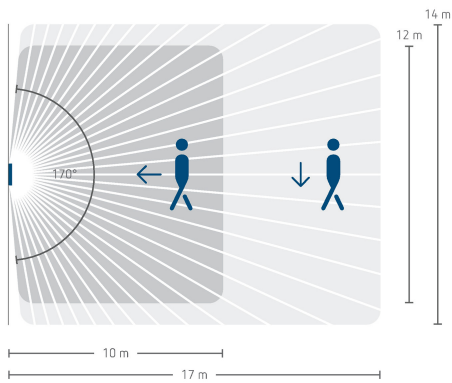

01.02.2024
Seite 1 von 5

theMura S180-100 2W B UP

Artikel-Nr.: 2060770

Anschlussbilder

Erfassungsbereich für die Planung bei einer Temperatur von 21 °C

Montagehöhe (A)	Frontal gehend (R)	Quer gehend (t)	Sitzend (S)
1,2 m	120 m ² 12 m x 10 m	238 m ² 14 m x 17 m	