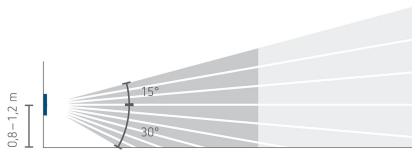

01.02.2024
Seite 1 von 5

theMura S180-100 2W B UP

Artikel-Nr.: 2060770

Anschlussbilder

Erfassungsbereich für die Planung bei einer Temperatur von 21 °C

Montagehöhe (A)	Frontal gehend (R)	Quer gehend (t)	Sitzend (S)
1,2 m	120 m ² 12 m x 10 m	238 m ² 14 m x 17 m	