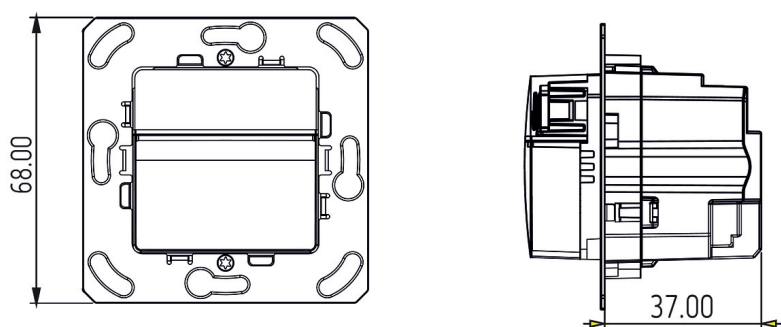

theMura S180-100 2W B UP	
Einstellbereich Helligkeit	5 - 1000 lx
Anschlussart	Steckklemmen
Größe Unterputzdose	55 mm
Erfassungsbereich quer gehend	238 m² (14 x 17 m)
Erfassungswinkel	170°
Umgebungstemperatur	-15°C ... 45°C
Schutzart	IP 20

01.02.2024
Seite 1 von 5

theMura S180-100 2W B UP

Artikel-Nr.: 2060770

Anschlussbilder

Erfassungsbereich für die Planung bei einer Temperatur von 21 °C

Montagehöhe (A)	Frontal gehend (R)	Quer gehend (t)	Sitzend (S)
1,2 m	120 m ² 12 m x 10 m	238 m ² 14 m x 17 m	

01.02.2024
Seite 2 von 5

theMura S180-100 2W B UP

Artikel-Nr.: 2060770

theben

Maßbilder

theMura S180-100 UP WH (2060650) + theMura S180-101 UP WH (2060655)

theMura S180-100 UP (2060750) + theMura S180-101 B UP (2060755)