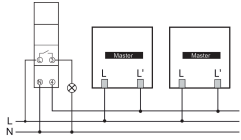

01.02.2024
Seite 1 von 5

theMura S180-100 2W B UP

Artikel-Nr.: 2060770

Anschlussbilder

Erfassungsbereich für die Planung bei einer Temperatur von 21 °C

Montagehöhe (A)	Frontal gehend (R)	Quer gehend (t)	Sitzend (S)
1,2 m	120 m ² 12 m x 10 m	238 m ² 14 m x 17 m	