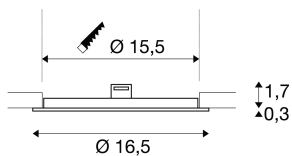

SENSER 18

Indoor LED Deckeneinbauleuchte rund weiß 3000K

Die SENSER Einbauleuchte aus Aluminium ist erhältlich in den Farben weiß und silbergrau sowie mit runder- und eckiger Blende. Der starre Premium LED-Einsatz ermöglicht durch den großen Abstrahlwinkel eine flächige, homogene Grundbeleuchtung. Sollten Sie auf der Suche nach einer Deckeneinbauleuchte mit geringer Einbautiefe sein, dann eignet sich die SENSER sehr gut.

TECHNISCHE DATEN

Art. Nr.:	1003009
Leuchtmittel inklusive	0
Sekundär Strom / Sekundär Spannung	350 mA/V
Höhe	2.0 cm
Durchmesser	16.5 cm
Einbaudurchmesser	15.5 cm
Einbautiefe	3.0 cm
Nettogewicht	0.18 kg
Bruttogewicht	0.246 kg
IP Code	IP 20
Schutzklasse	III
Schlagfestigkeitsklasse	IK02
Schlagfestigkeit	0,200000000000000001 Joule
Montage	Einbau
Montagedetails	Decke
Dimmbar	0
Wattage	9.7 W
Lumen	950 lm
Lichtfarbtemperatur	3000 Kelvin
Farbe	weiß
CRI	>80
Binning	6