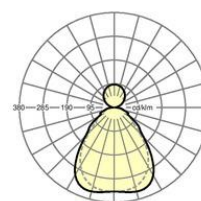

KENNDATEN

Bestellnummer	46205016174
EAN-Nummer	4020863380725
Stat. Waren-Nr.	94051098
Prüfzeichen	IP 20, Schutzklasse I, BAP 65° < 3000, F, Indoor, CE
Stoßfestigkeitsgrad-IK	IK02
Umgebungstemperatur	25°C
Besondere Eigenschaften	Ready for IoT

ELEKTROTECHNIK

Betriebsgerät	Elektronischer Treiber DALI (1 Stück)
Systemleistung	48 W
Netzspannung	230 V / 50 Hz
Energieeffizienzklasse	A++
Energieeffizienzklasse CELMA EEI	-

LICHTTECHNIK

Bestückung	LED, Farbwiedergabe/Lichtfarbe CRI ≥ 80 / 4000K
Farbortoleranz (MacAdam)	3 SDCM
Leuchtenlichtstrom	6414 lm
Lampenlebensdauer	50000h L90/B10 (Tq 25°C)
Leuchten Lichtausbeute	135 lm/W
UGR 4H/8H	UGR ≤ 19

MECHANIK

Gehäusefarbe	schwarz RAL 9005
Abmessungen LxBxH/DxH	1558 x 321 x 24 mm
Gewicht (netto)	6 kg
Montageart	Pendel-Einzelmontage

DEEP-LINK

<https://www.regiolux.de/de/article/46205016174>

KYHI/1500 LED 6400 lm 840

ηLB	100 %
Φ ↓/↑	74 % / 26 %
UGR q/l	17.1 / 16.4
BAP	65° < 3000cd/m²