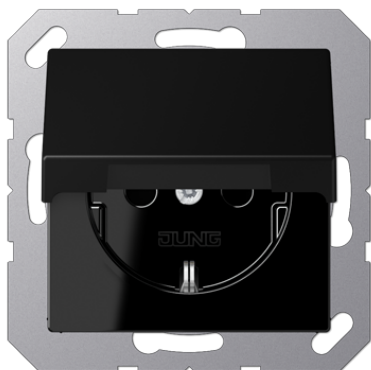

Artikeldatenblatt

SCHUKO®-Steckdose mit Klappdeckel

Artikel-Nr.

A 1520 BFKL SWM

SCHUKO®-Steckdose 16 A 250 V ~

mit Klappdeckel (mit Rückstellfeder)

mit Federklemmen für starre und unbehandelte flexible Leiter bis 2,5 mm²
Verbindungsklemmen nach DIN VDE 0620

ohne "Befestigungskralle": Art.-Nr. mit "N", z.B. ..1520 N..

Variante mit Schraubklemmen: Art.-Nr. ..1521..

Tragring, Krallen und Krallenschrauben sind über eine Erdungsschiene in die Schutzmaßnahme eingebunden.