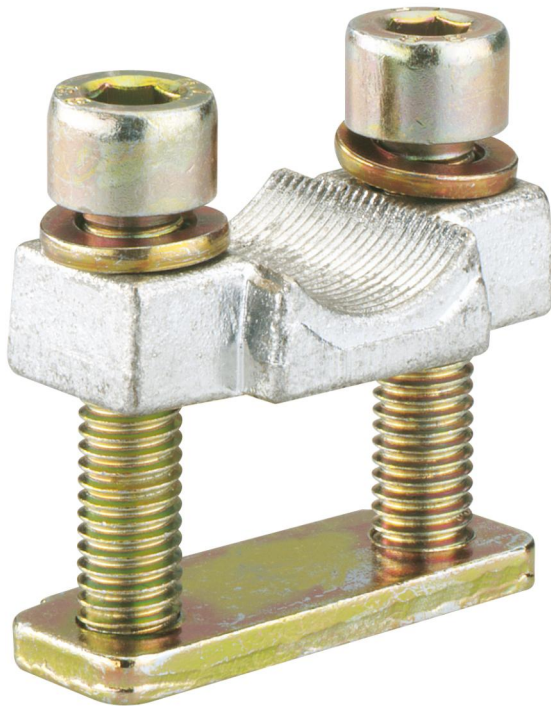

Schellenklemme

KSK NH 1

KSK NH 1

Schellenklemme

Artikelnummer: 07672101

Maße: 37 x 21 x 30 mm

Schellenklemmen für NH-Sicherungsunterteil, für NH-Sicherungs-Lasttrennschalter, für Kupferleiter, für lamelliertes Flachkupfer

Schellenanschluss für Cu-Leiter 1 x 25 - 1502, lam. Flachkupfer 6 x 16 x 0,8 mm, Set = 3 Stück

Produkteigenschaften

Elektrische Eigenschaften

Bemessungsanschlussvermögen:	150 mm ²
Bemessungsstrom:	250 A
Polzahl:	1
berührungssicher:	Nein
Anschluss 1: Anschlussart:	Schrauben
Anschluss 1: Abisolierlänge:	22 mm
Anschluss 1: Klemmstellen je Pol:	1
Anschluss 1: Anschließerbarer Leiterquerschnitt eindrätig (min):	25 mm ²
Anschluss 1: Anschließerbarer Leiterquerschnitt eindrätig (max):	150 mm ²
Anschluss 1: Anschließerbarer Leiterquerschnitt mehrdrätig (min):	25 mm ²
Anschluss 1: Anschließerbarer Leiterquerschnitt mehrdrätig (max):	150 mm ²

Maße und Gewicht

Breite:	37 mm
Länge:	21 mm
Höhe:	30 mm
Gewicht:	0.1242 kg

Mechanische Eigenschaften

Anschluss 1: Anzugsdrehmoment:	9.5 Nm
--------------------------------	--------

Vertriebsdaten

EAN:	4013902566754
ETIM Klasse:	EC002498
Zolltarifnummer:	85369010
Mindestbestellmenge:	1