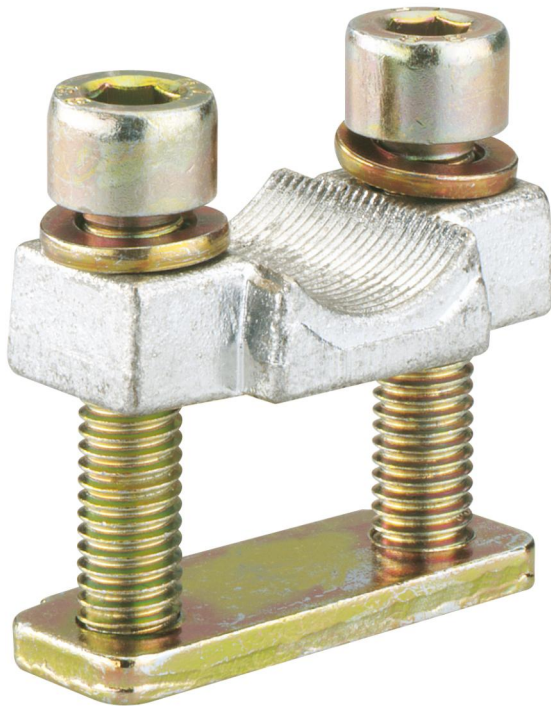

Schellenklemme

KSK NH 2

KSK NH 2

Schellenklemme

Artikelnummer: 07672201

Maße: 42 x 22 x 30 mm

Schellenklemmen für NH-Sicherungsunterteil, für NH-Sicherungs-Lasttrennschalter, für Kupferleiter, für lamelliertes Flachkupfer

Schellenanschluss für Cu-Leiter 1 x 25 - 2402, lam. Flachkupfer 10 x 16 x 0,8 mm, Set = 3 Stück