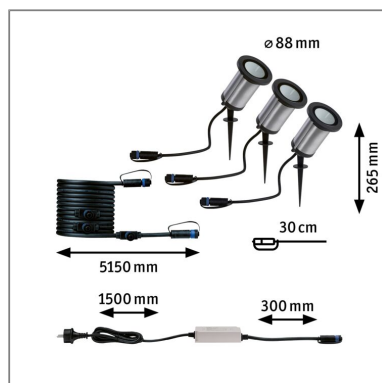

Produktname: Plug & Shine LED Gartenstrahler Classic Basisset IP65 3000K 3x5,1W 75VA Anthrazit

Artikelnummer: 94286

EAN-Nummer: 4000870942864

Hersteller: Paulmann

Beschreibungstext:

Auspacken, zusammenstecken, Garten beleuchten: das Plug & Shine Classic Starterset bestehend aus drei warmweißen Erdspeießen, Trafo und Verbindungskabel bietet den optimalen Einstieg in die Außenbeleuchtung. Die Spieße im klassischen Look eignen sich ideal zum Anstrahlen von Pflanzen oder Gegenständen, lassen sich individuell ausrichten und sind absolut wetterbeständig.

Lichttechnische Daten

Leuchtenlichtstrom: 310 lm

Lichtausbeute: 12,351 lm/W

Ausstrahlwinkel: 32 °

Leuchtmittel: incl. 3x5,1 W

Elektrische Daten

Systemleistung: 25,1 W

Eingangsspannung: 230/24 V

Mechanische Daten

Montageort: Boden

Montageart: Poller

Abmessungen: H: 265 mm

Material: Metall

Farbe: Anthrazit

Schutzart: IP65

Gewicht: 2,499 kg