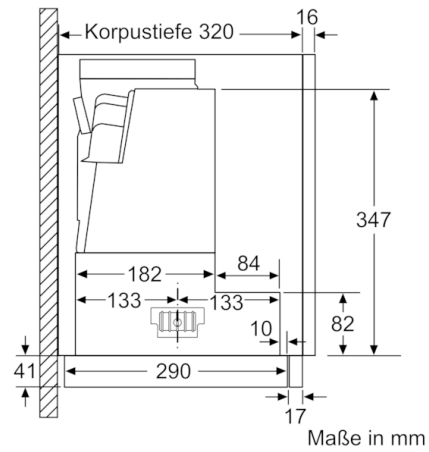

**Serie | 4, Flachschildhaube, 90 cm,
silbermetallic
DFR097A52**