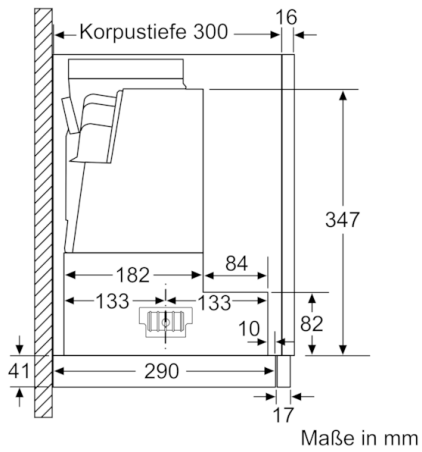

**Serie | 4, Flachschildhaube, 90 cm,
silbermetallic
DFR097A52**