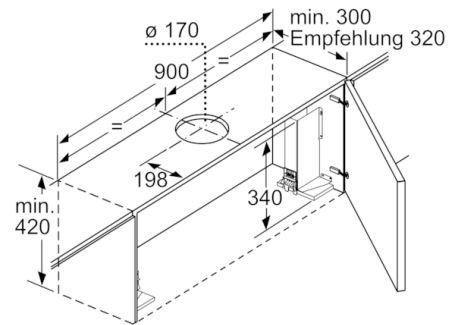

**Serie | 4, Flachschildhaube, 90 cm,
silbermetallic
DFR097A52**

Bei Montage der 90 cm Flachschildhaube in einen 90 cm breiten Oberschrank ist ein Montage-Set erforderlich. Die beiden Montagewinkel werden links und rechts im Möbel verschraubt. Montage nach Schablone.