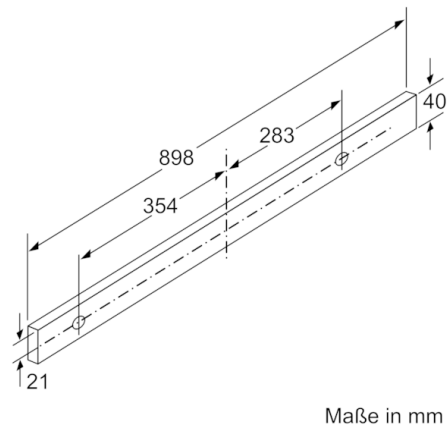

**Serie | 4, Flachschildhaube, 90 cm,
silbermetallic
DFR097A52**