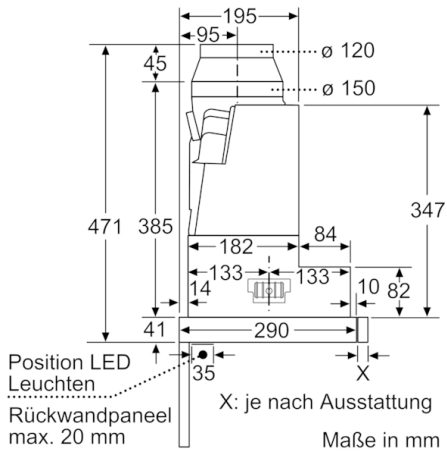

**Serie | 4, Flachschildhaube, 90 cm,
silbermetallic
DFR097A52**