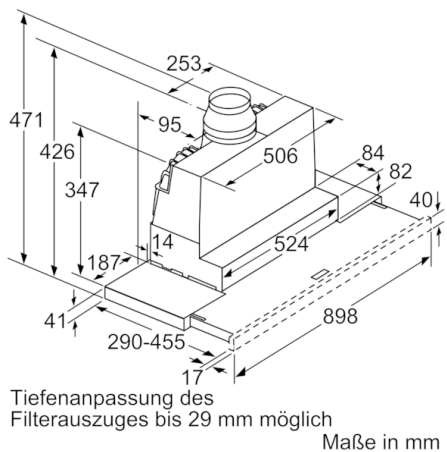

**Serie | 4, Flachschildhaube, 90 cm,
silbermetallic
DFR097A52**