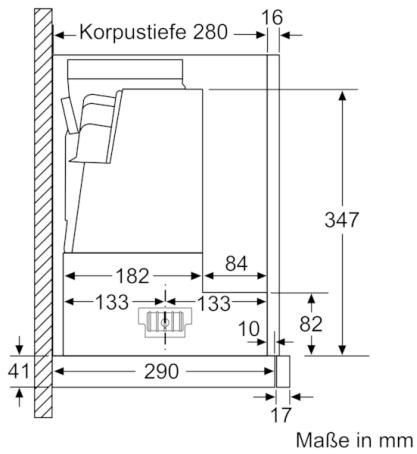

Technische Daten

Bauart :	Auszugsesse
Approbationszertifikate :	CE, VDE
Länge Anschlusskabel (cm) :	175
Nischenmaße (H x B x T) (mm) :	385mm x 524.0mm x 290mm
Mindestabstand zur Kochstelle Elektro :	430
Mindestabstand zur Kochstelle Gas :	650
Nettogewicht (kg) :	13,031
Steuerung :	elektronisch
Max. Gebläseleistung-Abluftbetrieb (m ³ /h) :	397
Gebläseleistung bei Intensivstufe-Umluftbetrieb :	476.0
Max. Gebläseleistung-Umluftbetrieb (m ³ /h) :	294
Gebläseleistung bei Intensivstufe-Abluftbetrieb (m ³ /h) :	729
Anzahl der Lampen (Stck) :	3
Schallleistung (dB(A) re 1 pW) :	53
Durchmesser des Abluftstutzens (mm) :	120 / 150
Material des Fettfilters :	Edelstahl waschbar
EAN-Nummer :	4242005232031
Anschlusswert (W) :	146
Absicherung (A) :	10
Spannung (V) :	220-240
Frequenz (Hz) :	50; 60
Steckerart :	Schuko-/Gardy.m.Erdung
Art der Installation :	Integrierbar

Planungs- und Installationsinformation

- Schnellmontagebefestigung
- Gerätegröße (HxBxT): 426 x 898 x 290 mm
- Einbaumaße (HxBxT): 385 x 524 x 290 mm
- Abluftstutzen Ø 150 mm (Ø 120 mm beiliegend)
- mit Rückstauklappe
- Länge Anschlusskabel: 1.75 m mit Stecker
- Griffleiste als Sonderzubehör erhältlich

**Serie | 4, Flachschildhaube, 90 cm,
silbermetallic
DFR097A52**

**Serie | 4, Flachschildhaube, 90 cm,
silbermetallic
DFR097A52**

Bei Montage der 90 cm Flachschildhaube in einen 90 cm breiten Oberschrank ist ein Montage-Set erforderlich. Die beiden Montagewinkel werden links und rechts im Möbel verschraubt. Montage nach Schablone.