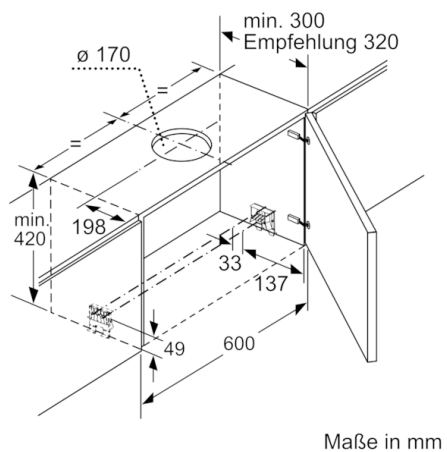

**Serie | 4, Flachschildhaube, 90 cm,
silbermetallic
DFR097A52**