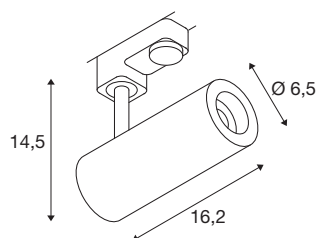

TECHNISCHE DATEN

Art. Nr.	1004083
Dreh- oder Schwenkbar	rotary bar and tiltable
Montagedetails	Schiene Decke, Schiene Wand
Dimmbar	Ja
Technologie der Dimmung	Phasenabschnitt
Primäre Nennspannung	220-240V ~50/60Hz
Sekundär Strom / Spannung	250 mA
Schutzklasse	I
Wattage	10.42 W
Höhe Einschaltstrom	13 A
Dauer Einschaltstrom	8 µs
Lumen	1020 lm
Lichtfarbtemperatur	3000 Kelvin
Abstrahlwinkel	36 °
Farbe	schwarz
CRI	90
UGR ≤	13
LXXBXX Daten	L80B50
Lebensdauer	50000 h
Risikogruppe	1
Länge	16.2 cm
Höhe	14.5 cm

Lichtquelle

791815	
--------	---

Zubehör

1006167	NUMINOS S , Frontring weiß
---------	-------------------------------

Durchmesser	6.5 cm
Nettogewicht	0.51 kg
Bruttogewicht	0.832 kg
BIG WHITE Seite	62