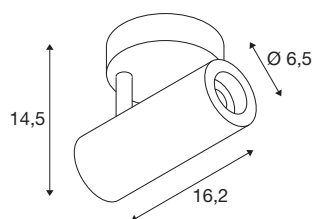

NUMINOS® SPOT PHASE S

Indoor LED Deckenaufbauleuchte schwarz/schwarz
2700K 36°

Design, Technik und Funktion in Perfektion: NUMINOS ist das Leuchtensystem von SLV, das alles vereint. Mit vielfältigen Down- und Spotlights erleben Sie Tausend lichtgestalterische Möglichkeiten. Auch mit der NUMINOS® SPOT PHASE S Indoor Deckenaufbauleuchte LED, die mit bester Verarbeitungs- und Lichtqualität überzeugt. Das Spotlight ist optimal für die gezielte Akzentbeleuchtung oder auch Ausleuchtung größerer Flächen geeignet. Die Deckeneinbauleuchte überzeugt mit einer Leistungsaufnahme von 10,42 Watt, Lichtstrom von 985 Lumen, Farbtemperatur von 2700 Kelvin und einem Farbwiedergabeindex von 90. Die Installation gestaltet sich dann im Handumdrehen. Wann entscheiden Sie sich für NUMINOS® von SLV?

TECHNISCHE DATEN

Art. Nr.	1004099
Dreh- oder Schwenkbar	rotary bar and tiltable
Montage	Aufbau
Montagedetails	Decke,Wand
Dimmbar	Ja
Technologie der Dimmung	Phasenabschnitt
Primäre Nennspannung	220-240V ~50/60Hz
Sekundär Strom / Spannung	250 mA
Schutzklasse	I
Wattage	10.42 W
minimale Umgebungstemperatur	-20 °C
maximale Umgebungstemperatur	40 °C
Anzahl Leuchten an LS B16A	88
Anzahl Leuchten an LS C16A	88
Höhe Einschaltstrom	8.5 A
Dauer Einschaltstrom	60 µs
Lumen	985 lm
Lichtfarbtemperatur	2700 Kelvin
Abstrahlwinkel	36 °
Farbe	schwarz
CRI	90
UGR ≤	16

Lichtquelle

791819	
--------	---

Zubehör

1006167	NUMINOS S , Frontring weiß
---------	-------------------------------

LXXBXX Daten	L80B50
Lebensdauer	50000 h
Lichtstärkeverteilung	rotationssymmetrisch
Lichtaustritt	direkt
Risikogruppe	1
Länge	16.2 cm
Höhe	14.5 cm
Durchmesser	6.5 cm
Nettogewicht	0.58 kg
Bruttogewicht	0.87 kg
BIG WHITE Seite	72