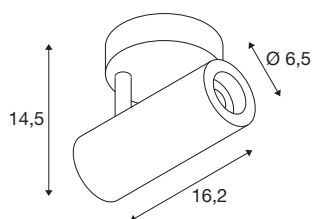

NUMINOS® SPOT PHASE S

Indoor LED Deckenaufbauleuchte schwarz/schwarz
2700K 60°

NUMINOS ist das bestmöglich aufeinander abgestimmte Leuchtsystem von SLV, das Funktion, Design und Technik vereint. Die unterschiedlichen Down- und Spotlights machen Tausend lichtgestalterische Optionen möglich. Wie mit dem NUMINOS® SPOT PHASE S Indoor Deckenaufbauleuchte LED, die durch ihre hochwertige Verarbeitungs- und Lichtqualität besticht. Mit dem Spotlight entscheiden Sie sich für die punktuelle Beleuchtung oder für eine hochwertige Ausleuchtung größerer Flächen. Die Deckeneinbauleuchte überzeugt mit einer Leistungsaufnahme von 10,42 Watt, Lichtstrom von 980 Lumen, Farbtemperatur von 2700 Kelvin und einem Farbwiedergabeindex von 90. Die leichte Installation ist dann nur noch Formsache. Wann entscheiden Sie sich für NUMINOS © von SLV?

TECHNISCHE DATEN

Art. Nr.	1004100
Dreh- oder Schwenkbar	rotary bar and tiltable
Montage	Aufbau
Montagedetails	Decke, Wand
Dimmbar	Ja
Technologie der Dimmung	Phasenabschnitt
Primäre Nennspannung	220-240V ~50/60Hz
Sekundär Strom / Spannung	250 mA
Schutzklasse	I
Wattage	10.42 W
minimale Umgebungstemperatur	-20 °C
maximale Umgebungstemperatur	40 °C
Anzahl Leuchten an LS B16A	88
Anzahl Leuchten an LS C16A	88
Höhe Einschaltstrom	8.5 A
Dauer Einschaltstrom	60 µs
Lumen	980 lm
Lichtfarbtemperatur	2700 Kelvin
Abstrahlwinkel	60 °
Farbe	schwarz
CRI	90
UGR ≤	19

Lichtquelle

791819	
--------	---

Zubehör

1006167	NUMINOS S , Frontring weiß
---------	-------------------------------

LXXBXX Daten	L80B50
Lebensdauer	50000 h
Lichtstärkeverteilung	rotationssymmetrisch
Lichtaustritt	direkt
Risikogruppe	1
Länge	16.2 cm
Höhe	14.5 cm
Durchmesser	6.5 cm
Nettogewicht	0.58 kg
Bruttogewicht	0.87 kg
BIG WHITE Seite	72