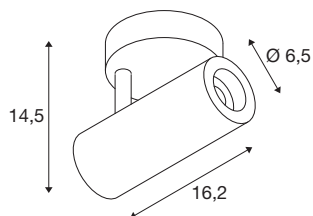

NUMINOS® SPOT PHASE S

Indoor LED Deckenaufbauleuchte weiß/schwarz
2700K 24°

Das NUMINOS Leuchtensystem von SLV vereint Technik, Design und Funktionalität wie kein anderes. Mit unterschiedlichen Down- und Spotlights erleben Sie Tausend lichtgestalterische Möglichkeiten. Auch mit der NUMINOS® SPOT PHASE S Indoor Deckenaufbauleuchte LED, die mit bester Verarbeitungs- und Lichtqualität überzeugt. So gestalten Sie eine hochwertige Ausleuchtung größerer Flächen oder setzen das Spotlight für die punktuelle Beleuchtung ein. Die Deckeneinbauleuchte überzeugt mit einer Leistungsaufnahme von 10,42 Watt, Lichtstrom von 985 Lumen, Farbtemperatur von 2700 Kelvin und einem Farbwiedergabeindex von 90. Die Installation gestaltet sich dann im Handumdrehen. Wann entscheiden Sie sich für NUMINOS® von SLV?

TECHNISCHE DATEN

Art. Nr.	1004102
Dreh- oder Schwenkbar	rotary bar and tiltable
Montage	Aufbau
Montagedetails	Decke, Wand
Dimmbar	Ja
Technologie der Dimmung	Phasenabschnitt
Primäre Nennspannung	220-240V ~50/60Hz
Sekundär Strom / Spannung	250 mA
Schutzklasse	I
Wattage	10.42 W
minimale Umgebungstemperatur	-20 °C
maximale Umgebungstemperatur	40 °C
Anzahl Leuchten an LS B16A	88
Anzahl Leuchten an LS C16A	88
Höhe Einschaltstrom	8.5 A
Dauer Einschaltstrom	60 µs
Lumen	985 lm
Lichtfarbtemperatur	2700 Kelvin
Abstrahlwinkel	24 °
Farbe	weiß
CRI	90
UGR ≤	16

Lichtquelle

791819	
--------	---

Zubehör

1006167	NUMINOS S , Frontring weiß
---------	-------------------------------

LXXBXX Daten	L80B50
Lebensdauer	50000 h
Lichtstärkeverteilung	rotationssymmetrisch
Lichtaustritt	direkt
Risikogruppe	1
Länge	16.2 cm
Höhe	14.5 cm
Durchmesser	6.5 cm
Nettogewicht	0.58 kg
Bruttogewicht	0.87 kg
BIG WHITE Seite	72